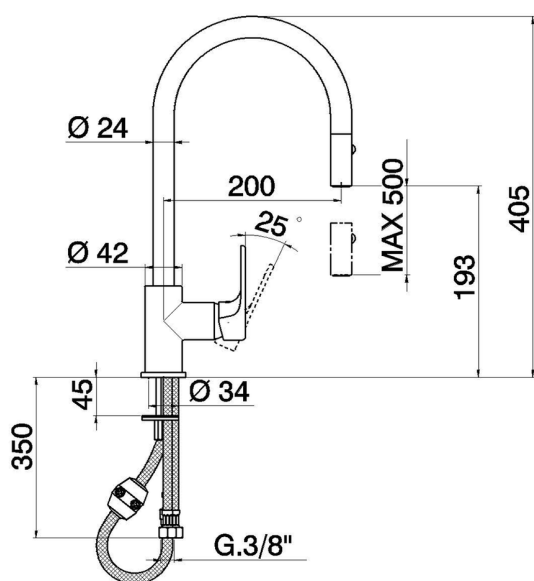

## Miscelatore monocomando lavello ES docc.estraibile KITCHEN\_AH000575

MODELLO **AH000575**

Miscelatore monocomando lavello ES  
docc.estraibile, bocca girevole, doccetta 2 getti, flex  
nylon 175 cm

### CARATTERISTICHE

Ricambio Cartuccia **ZZ95409000**

**Cartuccia Monocomando 35 mm**

#### EcoStop

Con il Dispositivo EcoStop l'apertura dell'acqua avviene con un punto duro al 50% circa della portata. Un fermo a metà apertura, da vincere con una leggera forza solo e soltanto quando ci sia una reale necessità di richiesta d'acqua alla massima portata. Ciò permette di consumare fino al 50% in meno di acqua.