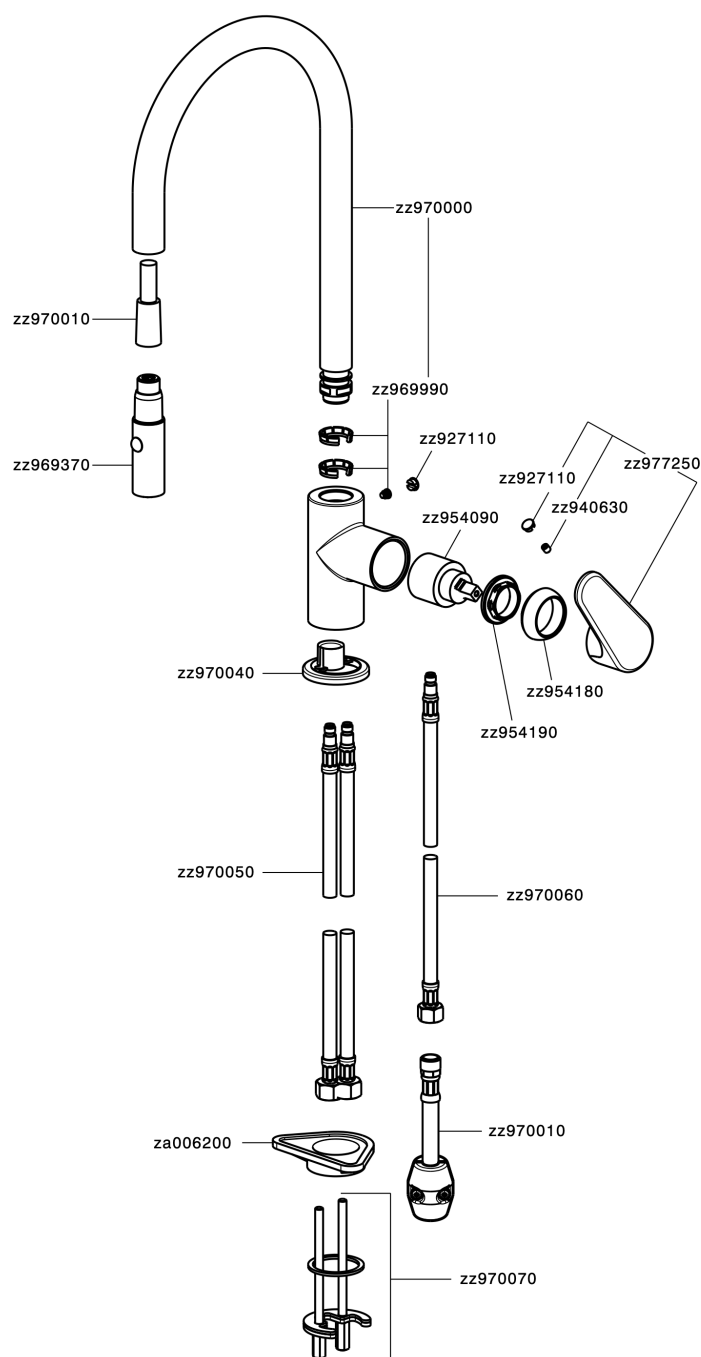

Miscelatore monocomando lavello ES docc.estraibile KITCHEN_AH000575

AH000575 <https://www.huberitalia.com/miscelatore-monocomando-lavello-es-docc-estraibile-kitchen-ah000575>

2026-06-27