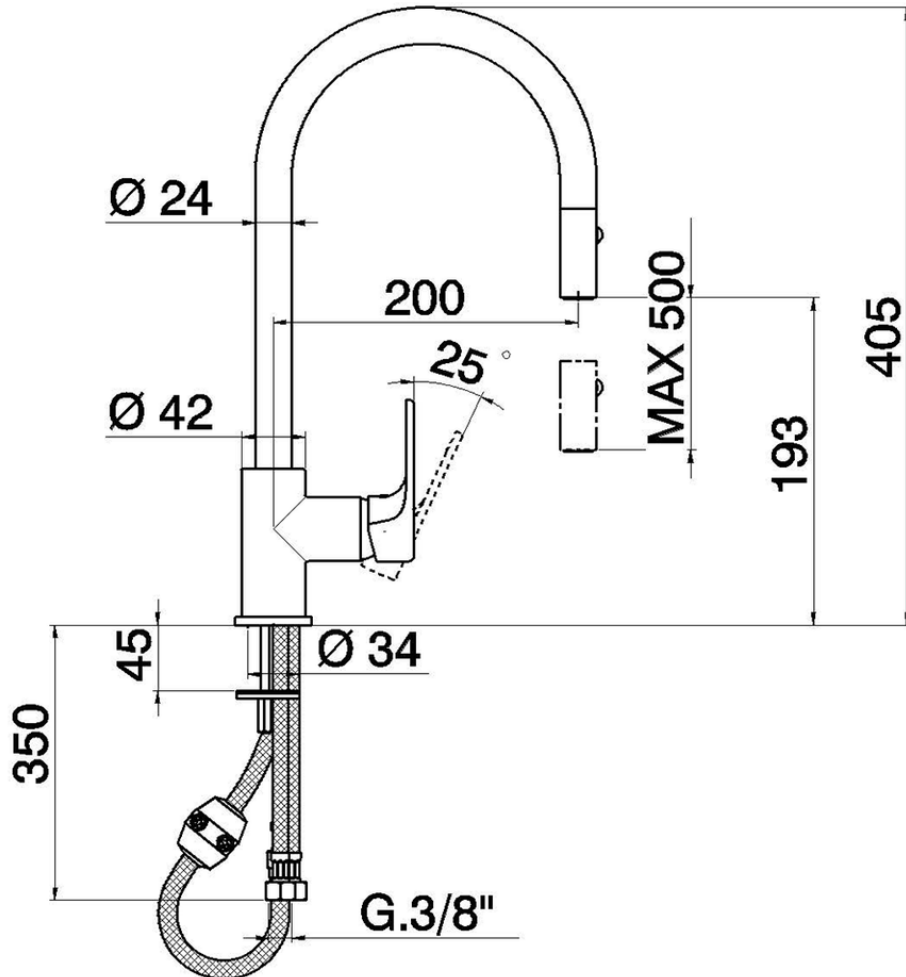

Miscelatore monocomando lavello ES docc.estraibile KITCHEN\_AH000575

AH000575 <https://www.huberitalia.com/miscelatore-monocomando-lavello-es-docc-estraibile-kitchen-ah000575>

2026-05-13