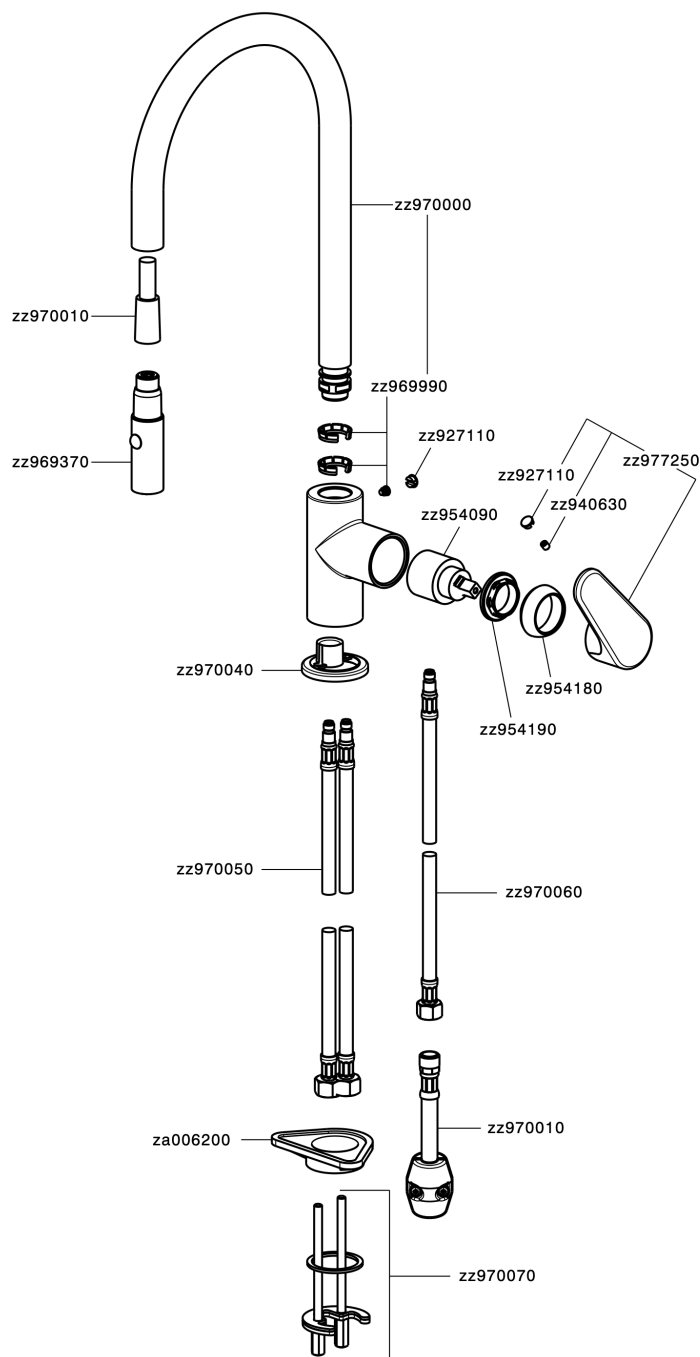

Miscelatore monocomando lavello ES docc.estraibile KITCHEN_AH000575

AH000575 <https://www.huberitalia.com/miscelatore-monocomando-lavello-es-docc-estraibile-kitchen-ah000575>

2026-05-13