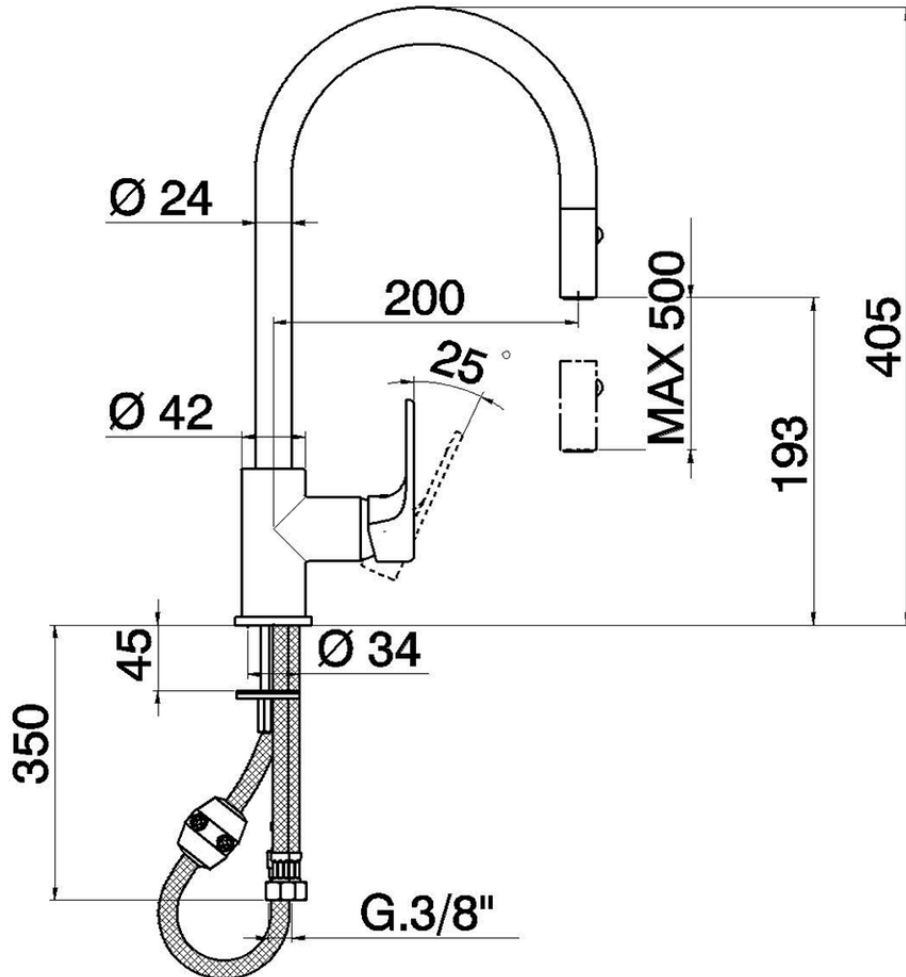

Miscelatore monocomando lavello ES docc.estraibile KITCHEN_AH000575

AH000575 <https://www.huberitalia.com/miscelatore-monocomando-lavello-es-docc-estraibile-kitchen-ah000575>

2026-06-27