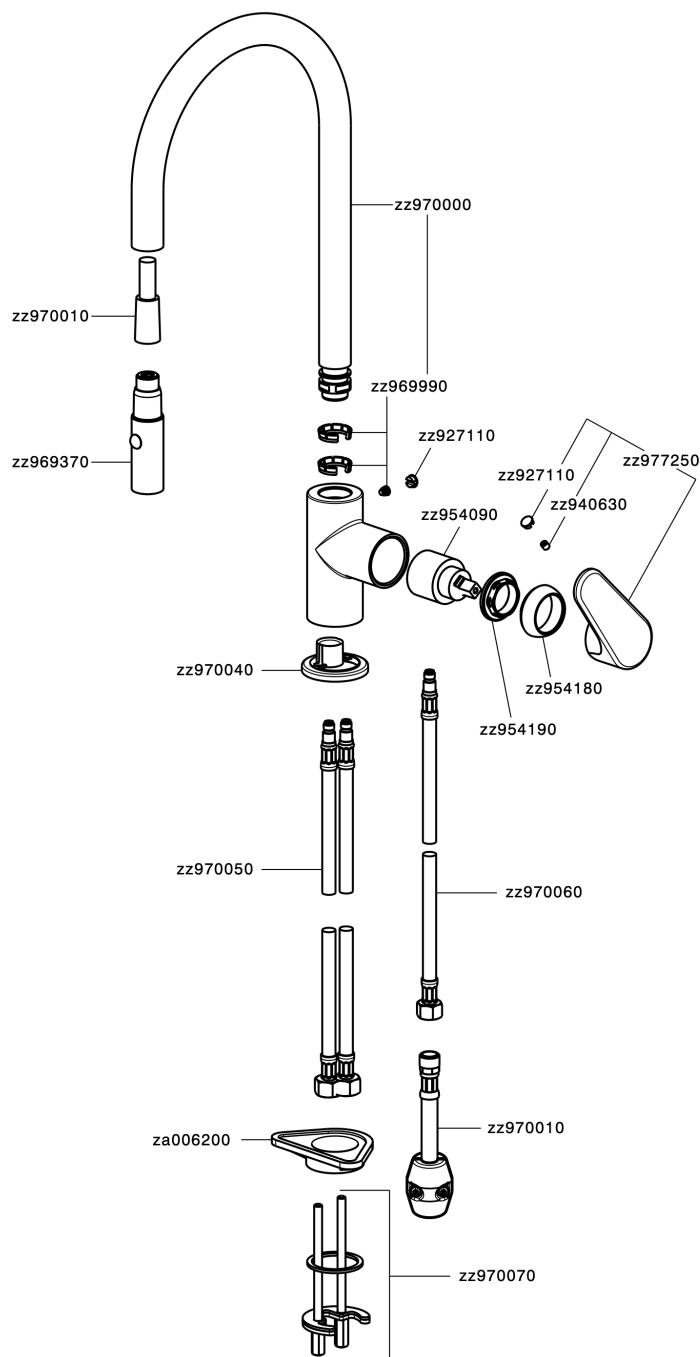

Miscelatore monocomando lavello ES docc.estraibile KITCHEN_AH000575

AH000575 <https://www.huberitalia.com/miscelatore-monocomando-lavello-es-docc-estraibile-kitchen-ah000575>

2026-06-27