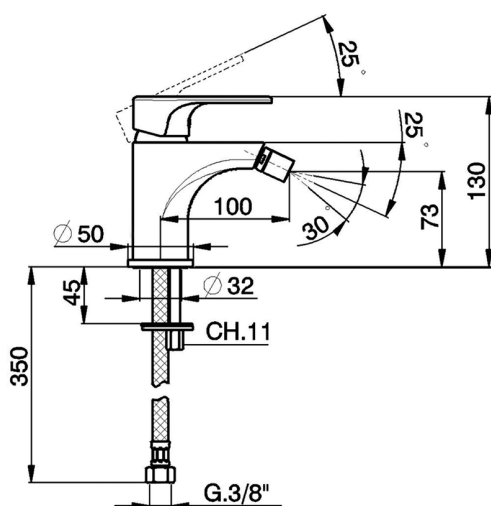

Miscelatore monocomando bidet AH_AH000560

MODELLO **AH000560**

Miscelatore monocomando bidet, senza scarico automatico, flex inox G.3/8"

FINITURE DISPONIBILI

-  **21** 21 Cromo
-  **2F** 2F Nichel Spazzolato
-  **40** 40 Nero Opaco

CARATTERISTICHE

Ricambio Cartuccia **ZZ95435000**

Cartuccia Monocomando 35 mm

EcoStop

Con il Dispositivo EcoStop l'apertura dell'acqua avviene con un punto duro al 50% circa della portata. Un fermo a metà apertura, da vincere con una leggera forza solo e soltanto quando ci sia una reale necessità di richiesta d'acqua alla massima portata. Ciò permette di consumare fino al 50% in meno di acqua.

Miscelatore monocomando bidet AH_AH000560

AH000560

<https://www.huberitalia.com/miscelatore-monocomando-bidet-ah-ah000560>

2025-05-01