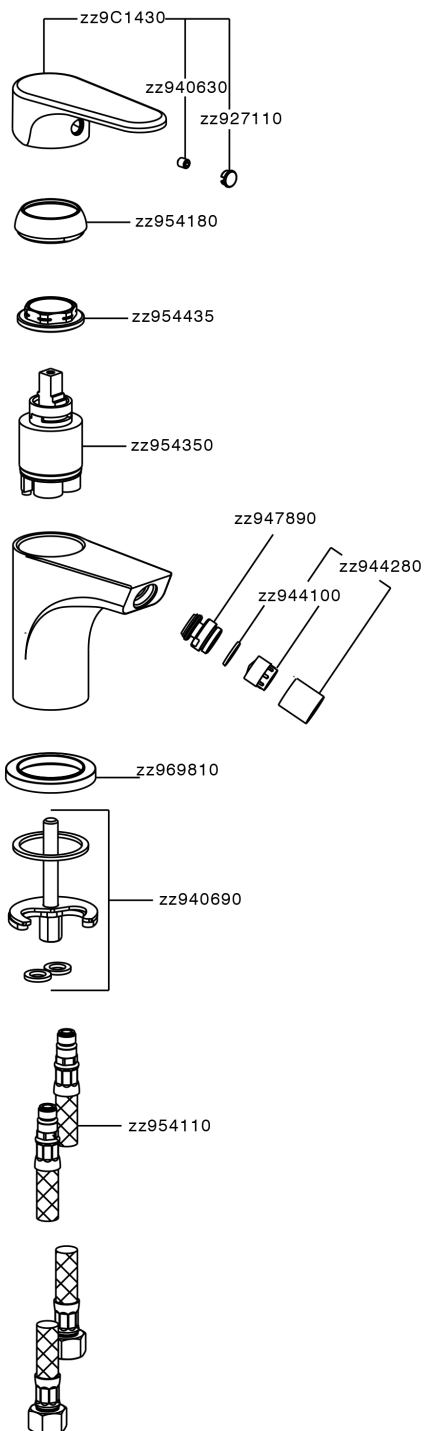

Miscelatore monocomando bidet AH_AH000560

MODELLO **AH000560**

Miscelatore monocomando bidet, senza scarico automatico, flex inox G.3/8"

FINITURE DISPONIBILI

-  **21** 21 Cromo
-  **2F** 2F Nichel Spazzolato
-  **40** 40 Nero Opaco

CARATTERISTICHE

Ricambio Cartuccia **ZZ95435000**

Cartuccia Monocomando 35 mm

EcoStop

Con il Dispositivo EcoStop l'apertura dell'acqua avviene con un punto duro al 50% circa della portata. Un fermo a metà apertura, da vincere con una leggera forza solo e soltanto quando ci sia una reale necessità di richiesta d'acqua alla massima portata. Ciò permette di consumare fino al 50% in meno di acqua.

Miscelatore monocomando bidet AH_AH000560

AH000560

<https://www.huberitalia.com/miscelatore-monocomando-bidet-ah-ah000560>

2025-05-01