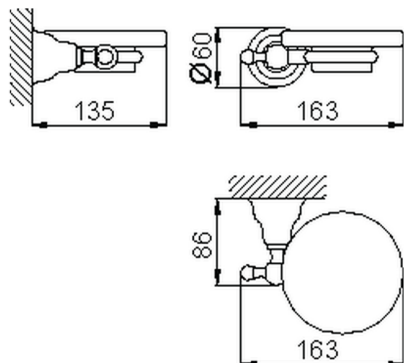

## Porta sapone CROISETTE\_4022.01H.

MODELLO **4022.01H.**

Porta sapone, a muro con bicchiere in ceramica

FINITURE DISPONIBILI

-  **AC** AC Nichel Satinato Spazzolato
-  **BA** BA Vecchio Bronzo
-  **CR** CR Cromo
-  **2W** 2W Oro Spazzolato