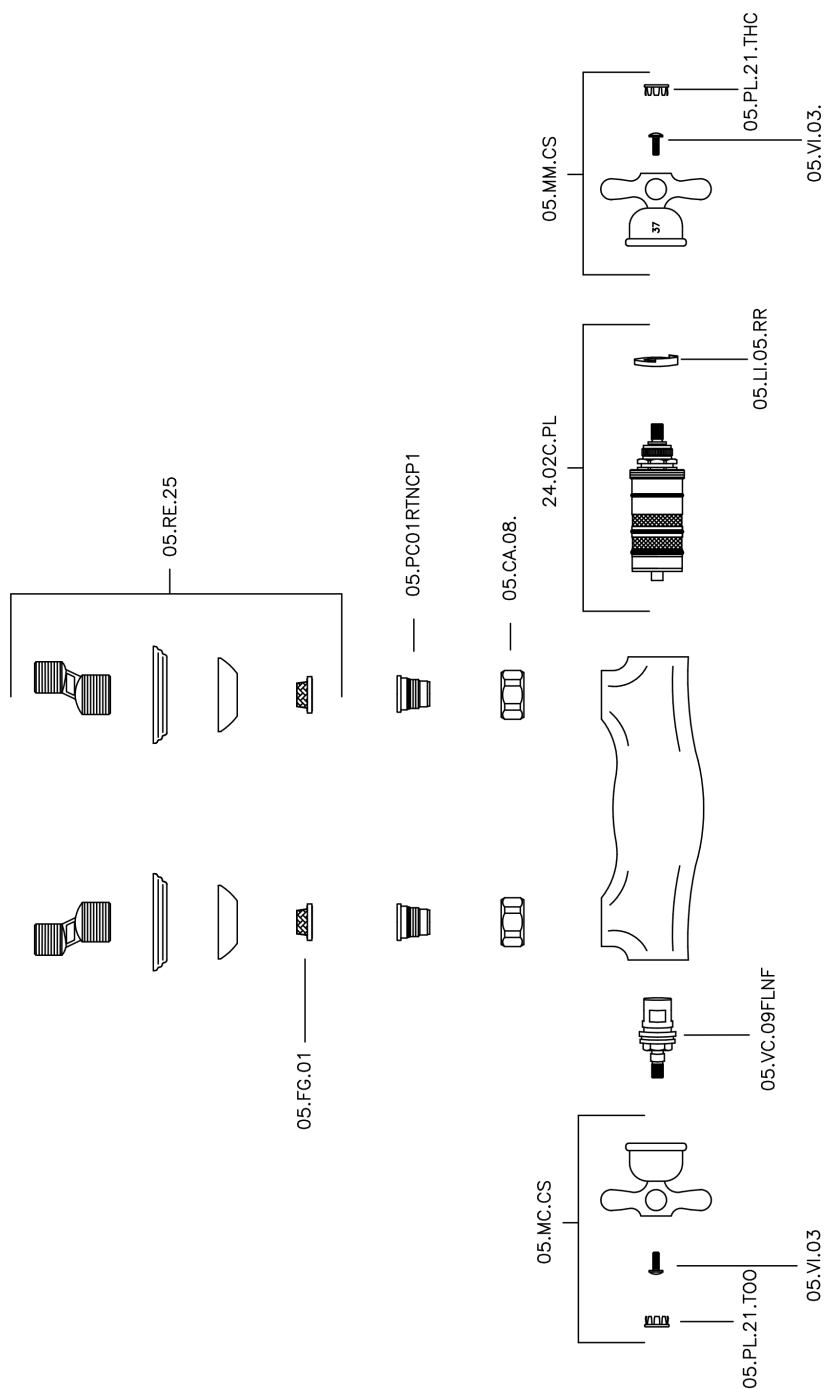

Miscelatore termostatico doccia CROISETTE_CST01010

MODELLO **CST01010**

Miscelatore termostatico doccia, senza completo doccia, attacco per flessibile 1/2" M

FINITURE DISPONIBILI

-  **21** 21 Cromo
-  **27** 27 Vecchio Bronzo
-  **2G** 2G Oro Antico
-  **2W** 2W Oro Spazzolato

CARATTERISTICHE

Ricambio Cartuccia **24.04A.PP**

Cartuccia Termostatica Plus P 8X20

Termostatico

Il Termostatico Huber è il tuo personale gestore dell'acqua che ti aiuta a gestire e controllare acqua ed energia senza sprechi.

Miscelatore termostatico doccia CROISSETTE_CST01010

CST01010

<https://www.huberitalia.com/miscelatore-termostatico-doccia-croisette-cst01010>

2026-04-24