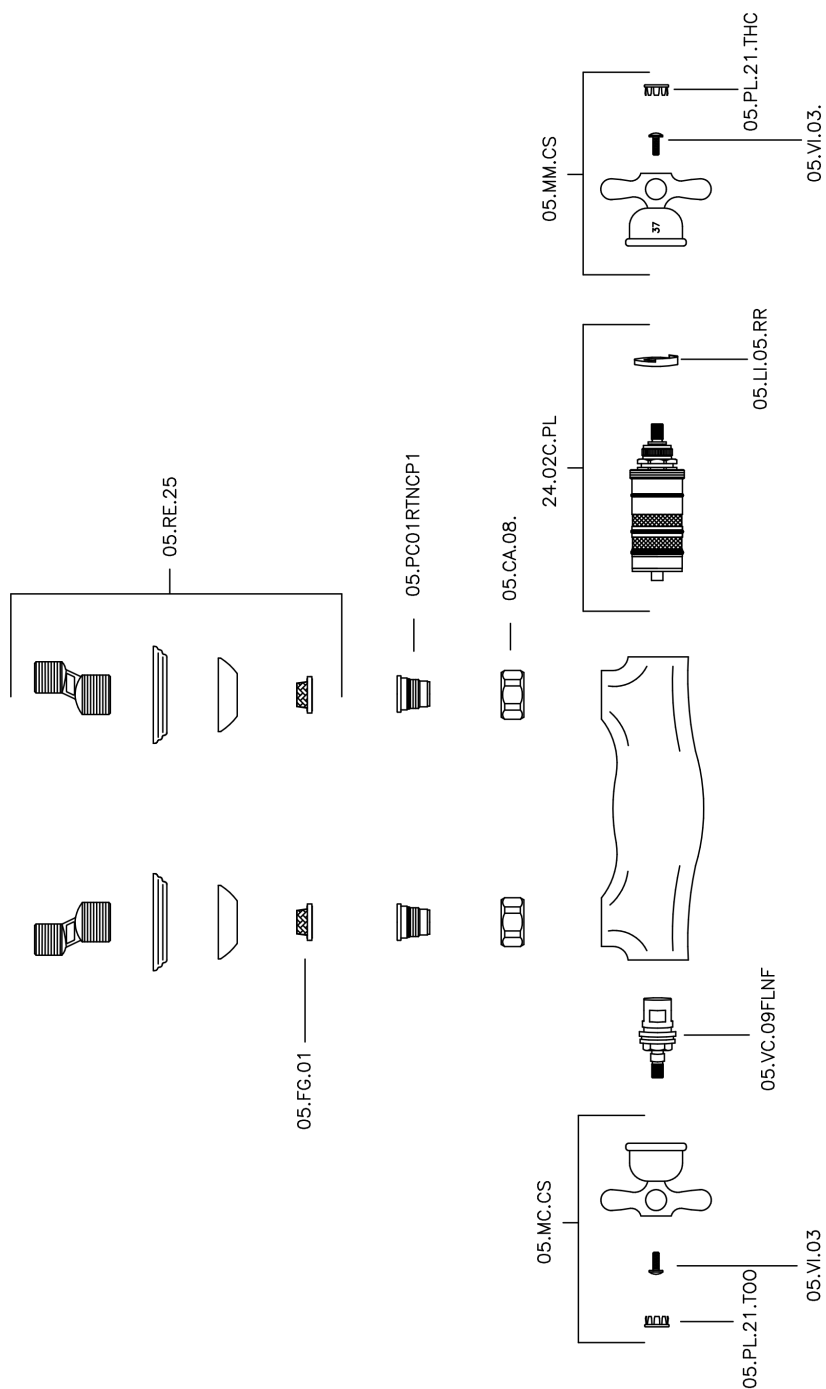

Miscelatore termostatico doccia CROISSETTE_CST01010

CST01010

<https://www.huberitalia.com/miscelatore-termostatico-doccia-croisette-cst01010>

2026-04-24