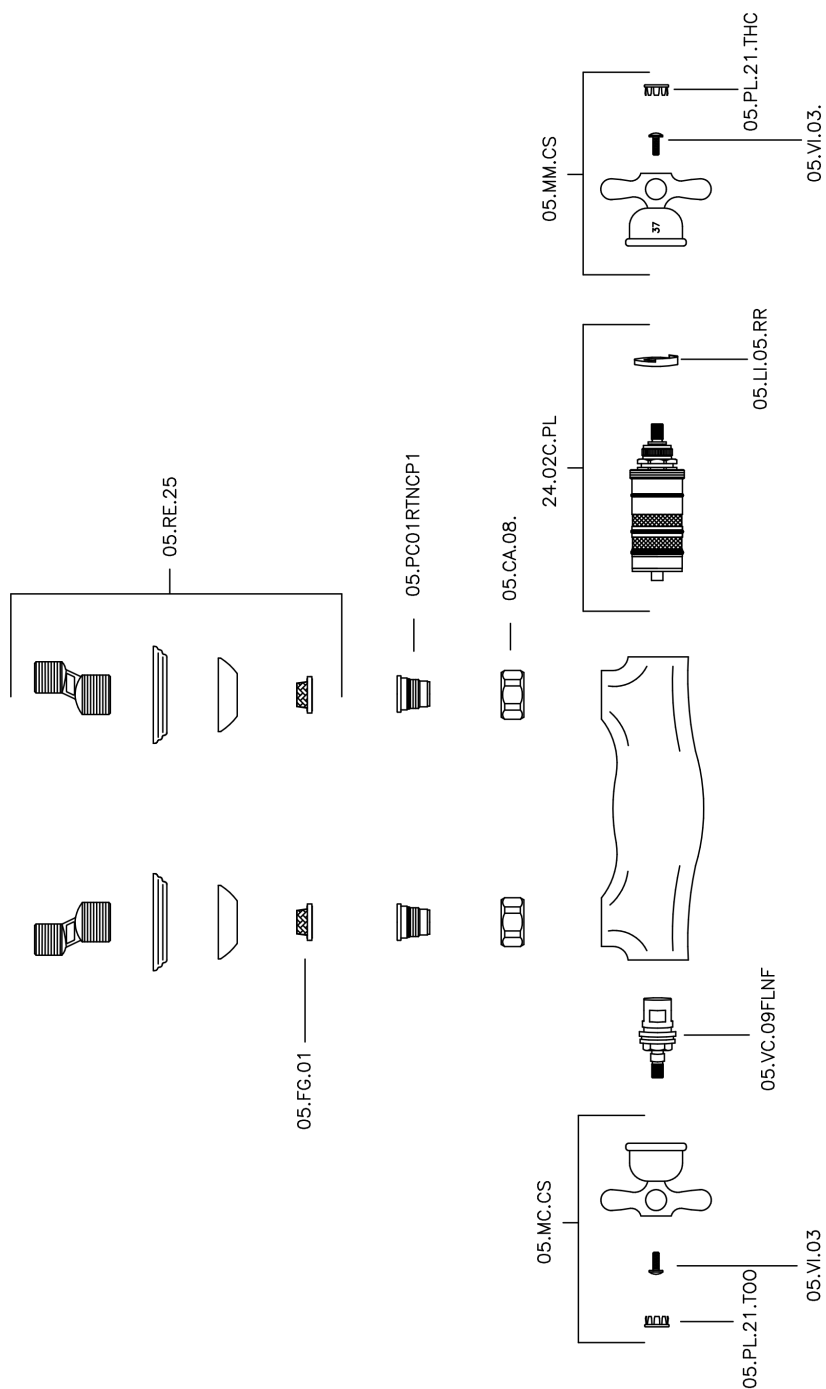

Miscelatore termostatico doccia CROISSETTE\_CST01010

CST01010

<https://www.huberitalia.com/miscelatore-termostatico-doccia-croisette-cst01010>

2026-04-24