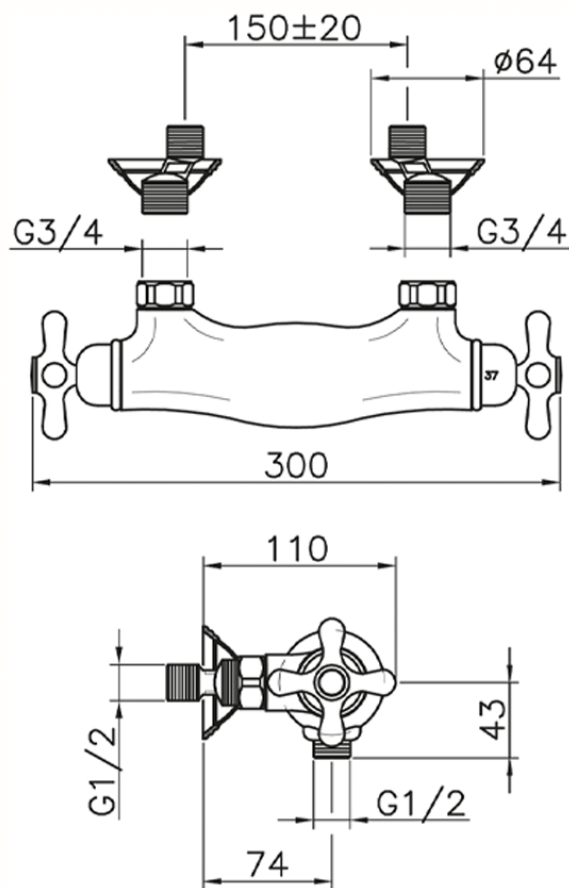

Miscelatore termostatico doccia CROISETTE\_CST01010

CST01010

<https://www.huberitalia.com/miscelatore-termostatico-doccia-croisette-cst01010>

2026-04-24