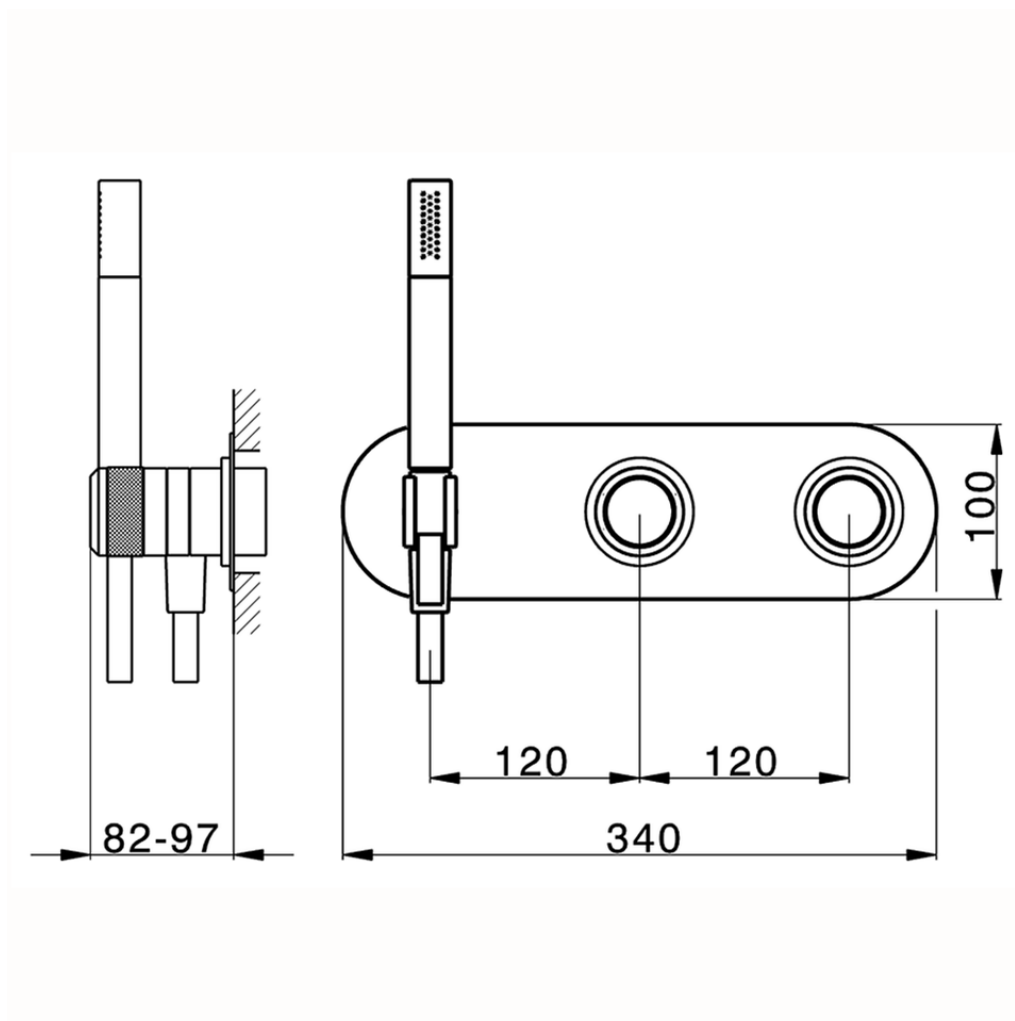

Parte esterna termostatico doccia incasso 2 uscite CHRONOS\_CR019641

CR019641

<https://www.huberitalia.com/parte-esterna-termostatico-doccia-incasso-2-uscite-chronos-cr019641>

ZB019340

<https://www.huberitalia.com/parte-incasso-termostatico-vasca-2-uscite-incasso-zb019340>