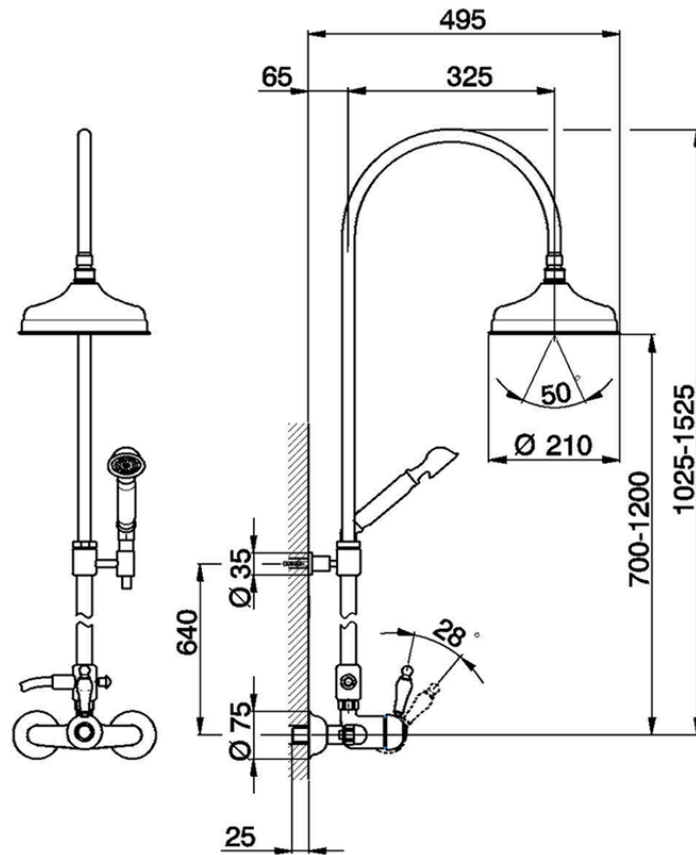

Colonna doccia monocomando 2 funzioni COLUMNS_CM004050

CM004050

<https://www.huberitalia.com/colonna-doccia-monocomando-2-funzioni-columns-cm004050>

2026-06-27