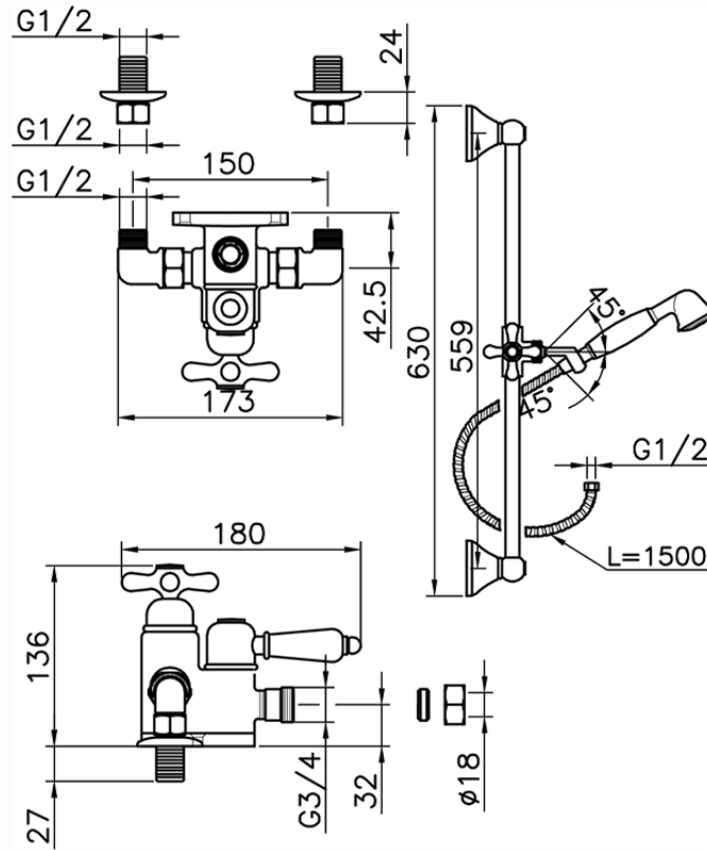

Miscelatore termostatico doccia con saliscendi CROISSETTE_190R.CS01H.

190R.CS01H. <https://www.huberitalia.com/miscelatore-termostatico-doccia-con-saliscendi-croisette-190r-cs01h>

2025-12-07