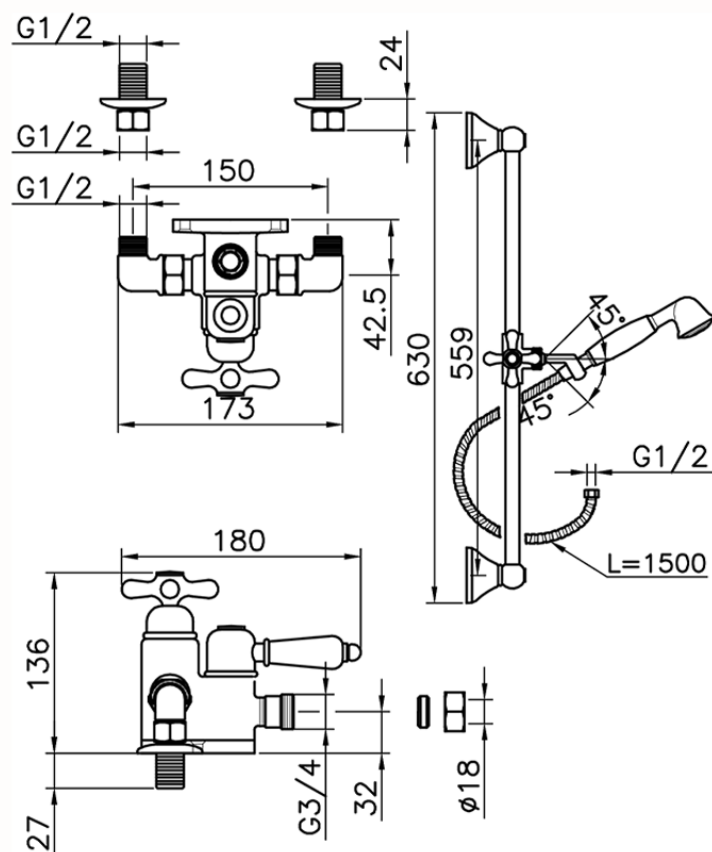

Miscelatore termostatico doccia con saliscendi CROISSETTE_190R.CS01H.

190R.CS01H. <https://www.huberitalia.com/miscelatore-termostatico-doccia-con-saliscendi-croisette-190r-cs01h>

2026-05-14