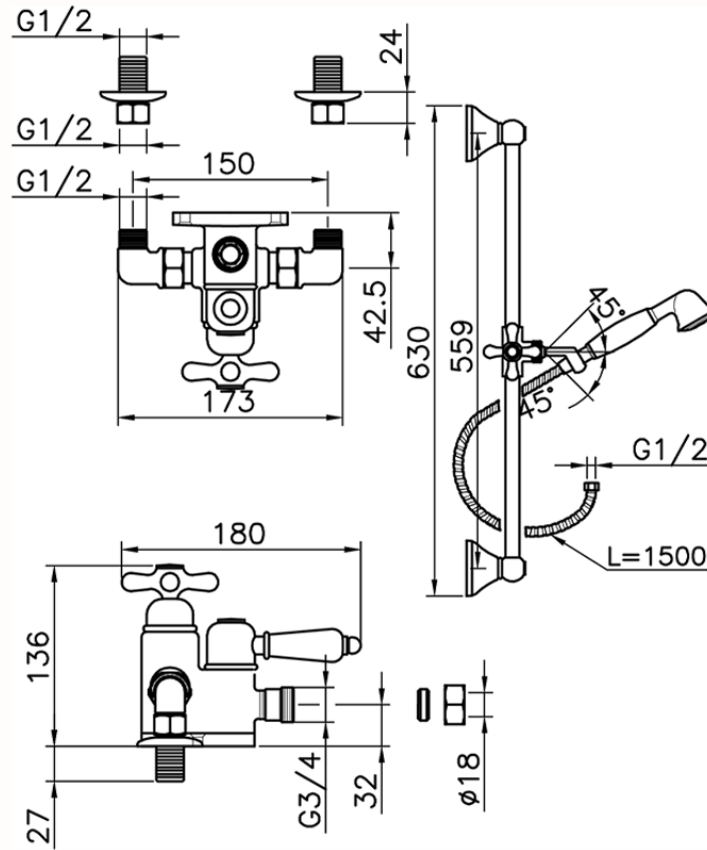

Miscelatore termostatico doccia con saliscendi CROISSETTE_190R.CS01H.

190R.CS01H. <https://www.huberitalia.com/miscelatore-termostatico-doccia-con-saliscendi-croisette-190r-cs01h>

2026-06-30