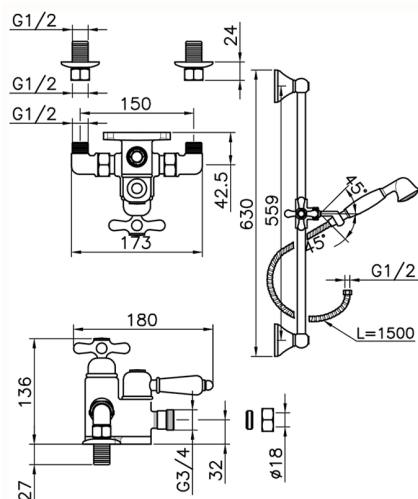

## Miscelatore termostatico doccia con saliscendi CROISETTE\_190R.CS01H.

MODELLO **190R.CS01H.**

Miscelatore termostatico doccia con saliscendi, saliscendi con supporto scorrevole 56 cm, doccetta monogetto Classica in Ottone D.53 mm, flex Ottone 150 cm

### CARATTERISTICHE

Ricambio Cartuccia **24.04A.PP**

**Cartuccia Termostatica Plus P 8X20**