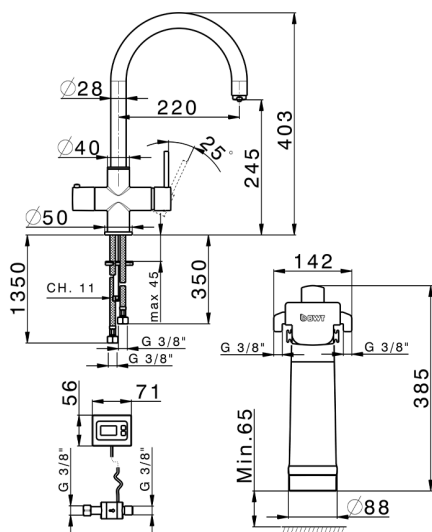

Miscelatore monocomando livello PURE KITCHEN_TV00Z985

MODELLO **TV00Z985**

Miscelatore monocomando livello PURE, bocca girevole, erogazione separata: acqua filtrata, acqua di rete, comando apertura acqua depurata, set filtrazione BWT composto da: - contaltri per monitoraggio filtro, - testa filtro BWT, - filtro BWT "BestTaste" (10.000 litri), carbone attivo elimina odori e sapori indesiderati, filtrazione particelle, riduzione metalli pesanti

FINITURE DISPONIBILI

-  **21** 21 Cromo
-  **2F** 2F Nichel Spazzolato
-  **40** 40 Nero Opaco

CARATTERISTICHE

Ricambio Cartuccia **ZZ94034000**

Cartuccia Monocomando 35 mm

EcoStop

Con il Dispositivo EcoStop l'apertura dell'acqua avviene con un punto duro al 50% circa della portata. Un fermo a metà apertura, da vincere con una leggera forza solo e soltanto quando ci sia una reale necessità di richiesta d'acqua alla massima portata. Ciò permette di consumare fino al 50% in meno di acqua.