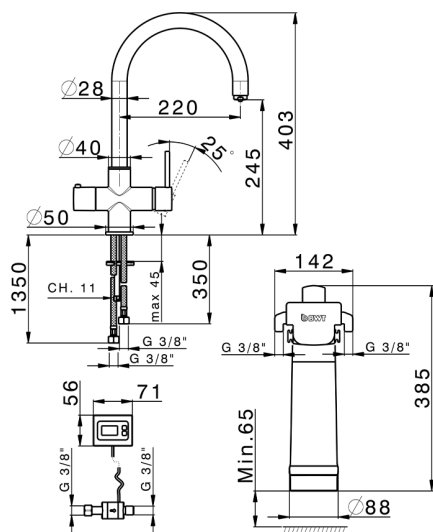

## Miscelatore monocomando livello PURE KITCHEN\_TV00Z985

MODELLO **TV00Z985**

Miscelatore monocomando livello PURE, bocca girevole, erogazione separata: acqua filtrata, acqua di rete, comando apertura acqua depurata, set filtrazione BWT composto da: - contaltri per monitoraggio filtro, - testa filtro BWT, - filtro BWT "BestTaste" (10.000 litri), carbone attivo elimina odori e sapori indesiderati, filtrazione particelle, riduzione metalli pesanti

### CARATTERISTICHE

Ricambio Cartuccia **ZZ94034000**

**Cartuccia Monocomando 35 mm**