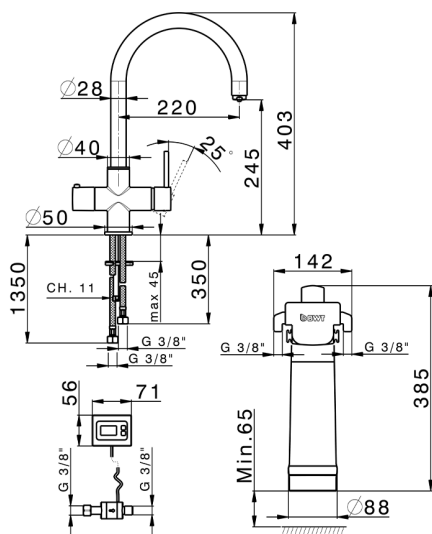

Miscelatore monocomando livello PURE KITCHEN_TV00Z985

MODELLO **TV00Z985**

Miscelatore monocomando livello PURE, bocca girevole, erogazione separata: acqua filtrata, acqua di rete, comando apertura acqua depurata, set filtrazione BWT composto da: - contaltri per monitoraggio filtro, - testa filtro BWT, - filtro BWT "BestTaste" (10.000 litri), carbone attivo elimina odori e sapori indesiderati, filtrazione particelle, riduzione metalli pesanti

FINITURE DISPONIBILI

-  **21** 21 Cromo
-  **2F** 2F Nichel Spazzolato
-  **40** 40 Nero Opaco

CARATTERISTICHE

Ricambio Cartuccia **ZZ94034000**

Cartuccia Monocomando 35 mm

EcoStop

Con il Dispositivo EcoStop l'apertura dell'acqua avviene con un punto duro al 50% circa della portata. Un fermo a metà apertura, da vincere con una leggera forza solo e soltanto quando ci sia una reale necessità di richiesta d'acqua alla massima portata. Ciò permette di consumare fino al 50% in meno di acqua.