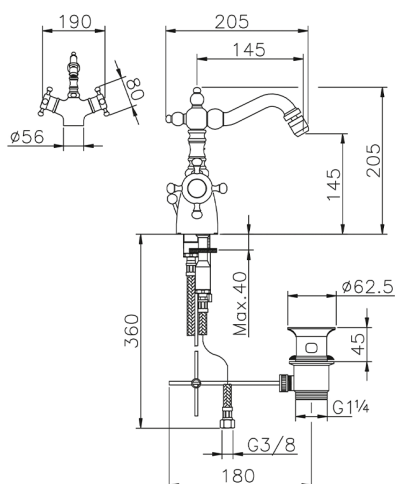

Miscelatore termostatico bidet VICTORIAN_VTT56010

MODELLO **VTT56010**

Miscelatore termostatico bidet, con scarico automatico 1"1/4, bocca girevole, flex inox G.3/8"

FINITURE DISPONIBILI

-  **21** 21 Cromo
-  **27** 27 Vecchio Bronzo
-  **2A** 2A Nichel Satinato Spazzolato
-  **2G** 2G Oro Antico
-  **2W** 2W Oro Spazzolato

CARATTERISTICHE

Ricambio Cartuccia **24.04A.PP**

Cartuccia Termostatica Plus P 8X20

Termostatico

Il Termostatico Huber è il tuo personale gestore dell'acqua che ti aiuta a gestire e controllare acqua ed energia senza sprechi.

Miscelatore termostatico bidet VICTORIAN_VTT56010

VTT56010

<https://www.huberitalia.com/miscelatore-termostatico-bidet-victorian-vtt56010>

2026-06-24