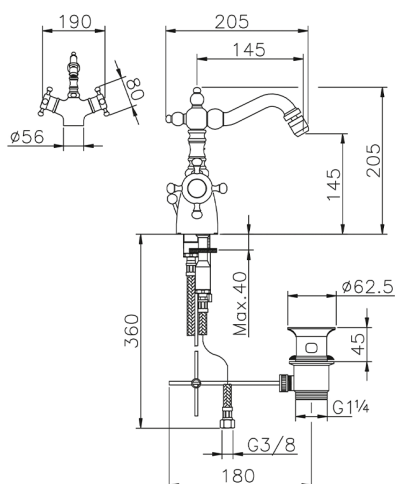

Miscelatore termostatico bidet VICTORIAN_VTT56010

MODELLO **VTT56010**

Miscelatore termostatico bidet, con scarico automatico 1"1/4, bocca girevole, flex inox G.3/8"

FINITURE DISPONIBILI

-  **21** 21 Cromo
-  **27** 27 Vecchio Bronzo
-  **2A** 2A Nichel Satinato Spazzolato
-  **2G** 2G Oro Antico
-  **2W** 2W Oro Spazzolato

CARATTERISTICHE

Ricambio Cartuccia **24.04A.PP**

Cartuccia Termostatica Plus P 8X20

Termostatico

Il Termostatico Huber è il tuo personale gestore dell'acqua che ti aiuta a gestire e controllare acqua ed energia senza sprechi.

Miscelatore termostatico bidet VICTORIAN_VTT56010

VTT56010

<https://www.huberitalia.com/miscelatore-termostatico-bidet-victorian-vtt56010>

2026-04-14