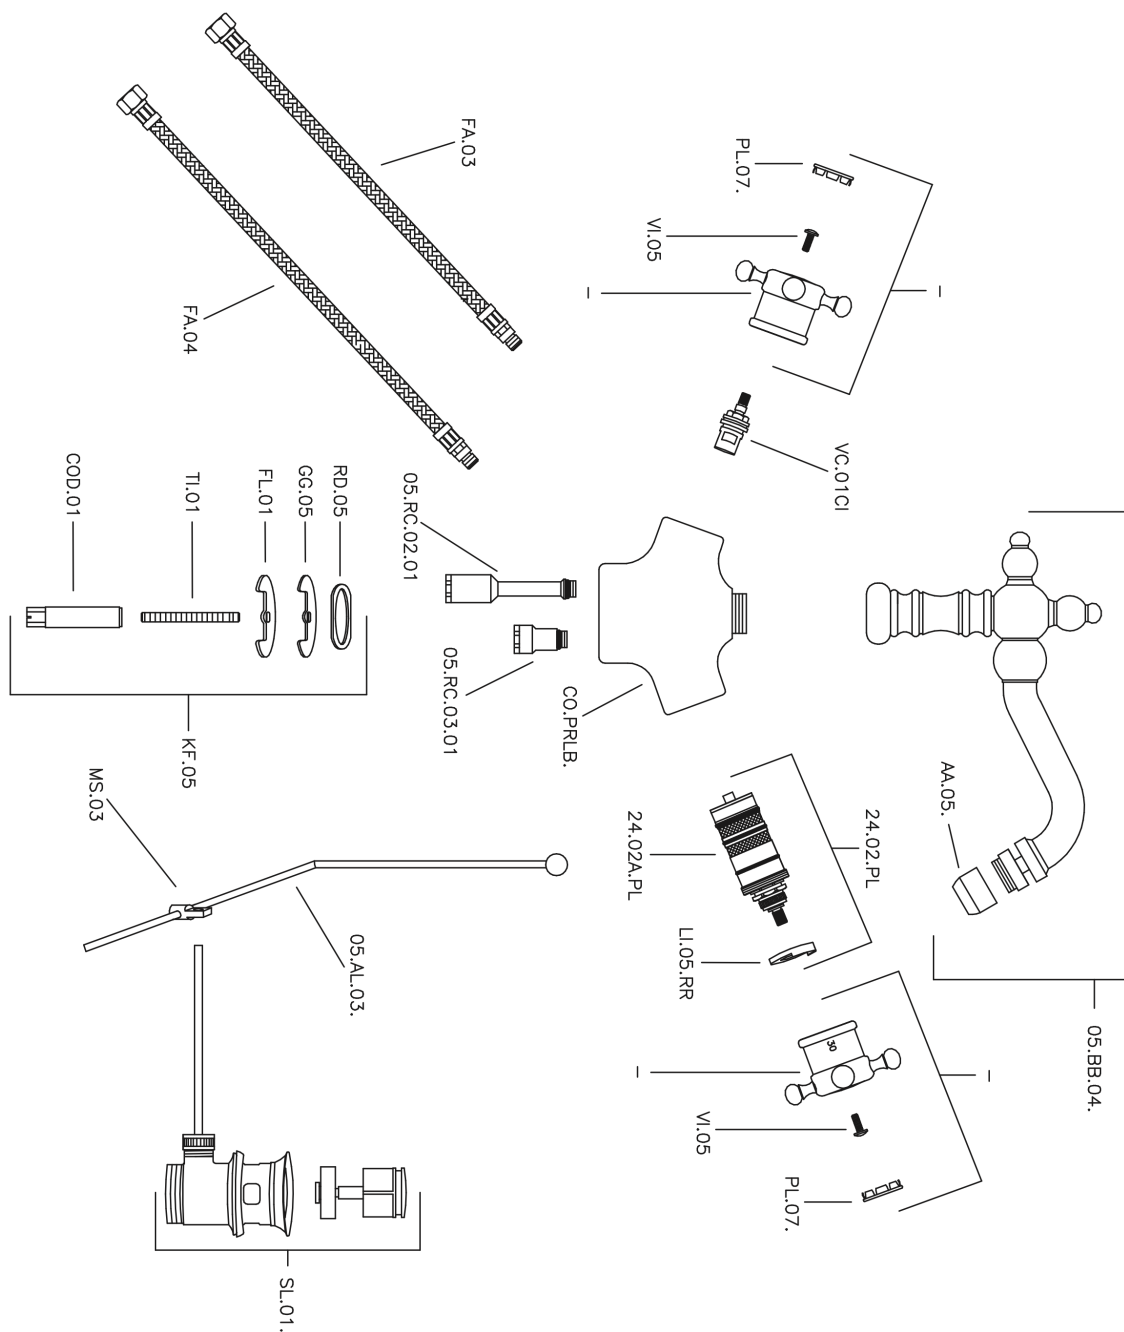

Miscelatore termostatico bidet VICTORIAN_VTT56010

MODELLO **VTT56010**

Miscelatore termostatico bidet, con scarico automatico 1"1/4, bocca girevole, flex inox G.3/8"

FINITURE DISPONIBILI

-  **21** 21 Cromo
-  **27** 27 Vecchio Bronzo
-  **2A** 2A Nichel Satinato Spazzolato
-  **2G** 2G Oro Antico
-  **2W** 2W Oro Spazzolato

CARATTERISTICHE

Ricambio Cartuccia **24.04A.PP**

Cartuccia Termostatica Plus P 8X20

Termostatico

Il Termostatico Huber è il tuo personale gestore dell'acqua che ti aiuta a gestire e controllare acqua ed energia senza sprechi.

Miscelatore termostatico bidet VICTORIAN_VTT56010

VTT56010

<https://www.huberitalia.com/miscelatore-termostatico-bidet-victorian-vtt56010>

2026-04-14