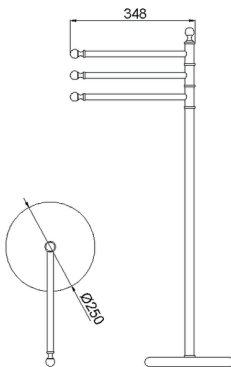

Piantana lavabo CROISSETTE_4042.01H.

MODELLO **4042.01H.**

Piantana lavabo, 3 porta salviette

FINITURE DISPONIBILI

-  **AC** AC Nichel Satinato Spazzolato
-  **BA** BA Vecchio Bronzo
-  **CR** CR Cromo
-  **2W** 2W Oro Spazzolato