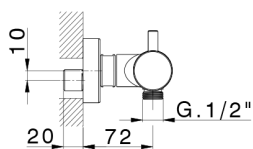

Miscelatore termostatico doccia M32_MTT01010

MODELLO **MTT01010**

Miscelatore termostatico doccia, senza completo doccia, attacco per flessibile 1/2" M

FINITURE DISPONIBILI

-  **21** 21 Cromo
-  **26** 26 Vecchio Rame
-  **2F** 2F Nichel Spazzolato
-  **2W** 2W Oro Spazzolato
-  **40** 40 Nero Opaco
-  **4Q** 4Q Bianco Opaco