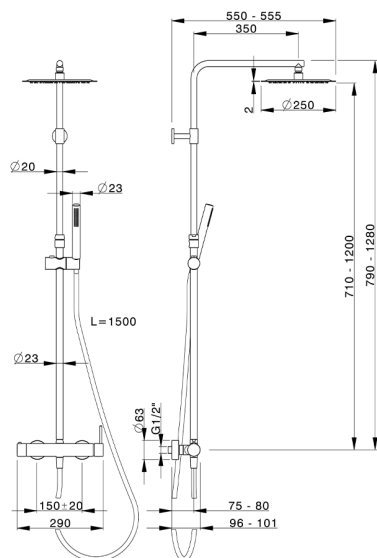

Colonna doccia monocomando 2 funzioni M32_MT004030

MODELLO **MT004030**

Colonna doccia monocomando 2 funzioni, colonna telescopica regolabile in altezza, doccetta monogetto D.23 mm in Ottone, soffione tondo D.250 mm sp.2 mm in INOX, flessibile liscio SUPREME 150 cm

FINITURE DISPONIBILI

21 21 Cromo

CARATTERISTICHE

Ricambio Cartuccia **ZZ95435000**

Cartuccia Monocomando 35 mm

DeviaStop

La tecnologia Devia Stop di Huber consente con un semplice movimento rotativo di gestire la portata dell'acqua e di scegliere la modalità d'erogazione (soffione, doccetta a mano).