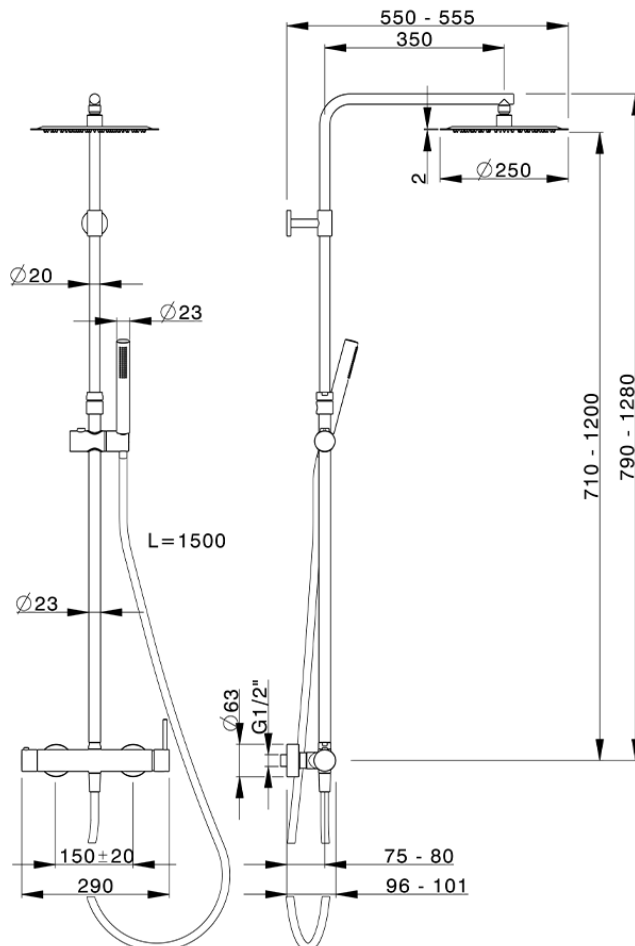

Colonna doccia monocomando 2 funzioni M32_MT004030

MT004030

<https://www.huberitalia.com/colonna-doccia-monocomando-2-funzioni-m32-mt004030>

2026-06-27