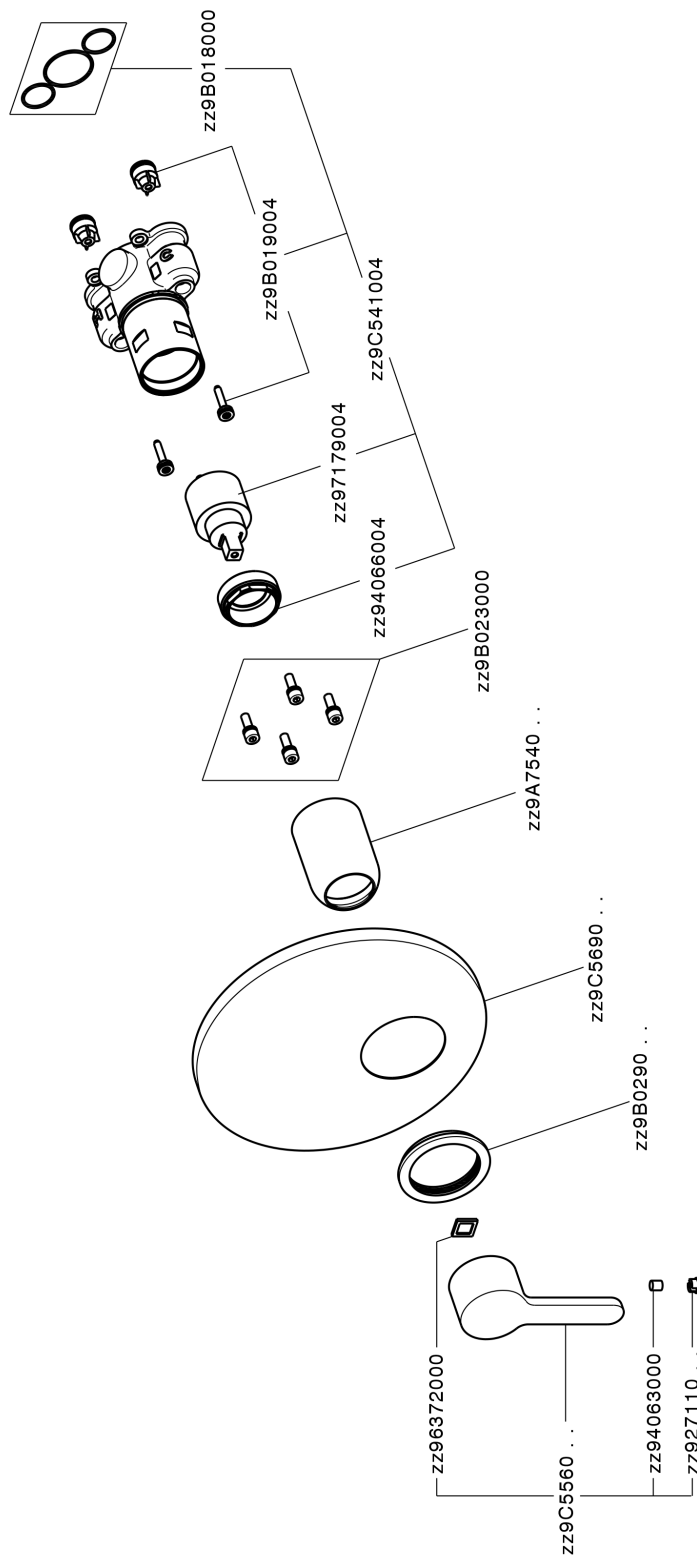

Completo Monocomando per One-Box ONE BOX_H20BM010

MODELLO **H20BM010**

Completo Monocomando per One-Box, 1 uscita, profondità minima di installazione 67 mm, senza parte incasso, per art. ZB00B030-ZB00B031

FINITURE DISPONIBILI

21 21 Cromo

CARATTERISTICHE

Ricambio Cartuccia **ZZ97179000**

Cartuccia Monocomando 35 mm

Installazione **Incasso**

Parti Incasso necessarie **ZB00B031**

ZB00B030

Completo Monocomando per One-Box ONE BOX_H20BM010

H20BM010

<https://www.huberitalia.com/completo-monocomando-per-one-box-one-box-h20bm010>

One-Box Universale per incasso ONE BOX_ZB00B031

MODELLO **ZB00B031**

One-Box Universale per incasso, per termostatico o monocomando 1 o 2 o 3 uscite, senza parte esterna, con silenziosi, con guarnizione per sigillatura

FINITURE DISPONIBILI

 **04** 04 Senza Finitura

CARATTERISTICHE