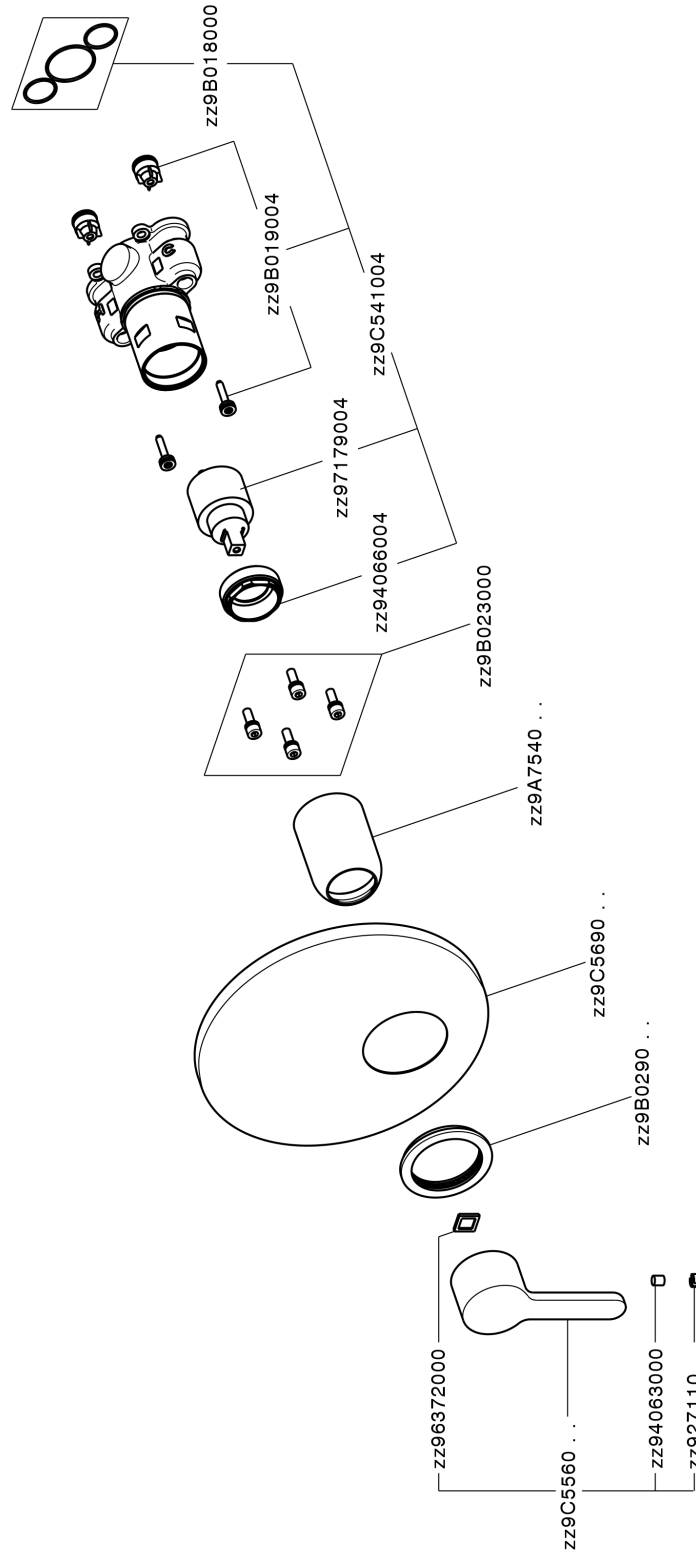

Completo Monocomando per One-Box ONE BOX_H20BM010

MODELLO **H20BM010**

Completo Monocomando per One-Box, 1 uscita, profondità minima di installazione 67 mm, senza parte incasso, per art. ZB00B030-ZB00B031

FINITURE DISPONIBILI

21 21 Cromo

CARATTERISTICHE

Ricambio Cartuccia **ZZ97179000**

Cartuccia Monocomando 35 mm

Installazione **Incasso**

Parti Incasso necessarie **ZB00B031**

ZB00B030

Completo Monocomando per One-Box ONE BOX_H20BM010

H20BM010

<https://www.huberitalia.com/completo-monocomando-per-one-box-one-box-h20bm010>

One-Box Universale per incasso ONE BOX_ZB00B031

MODELLO **ZB00B031**

One-Box Universale per incasso, per termostatico o monocomando 1 o 2 o 3 uscite, senza parte esterna, con silenziosi, con guarnizione per sigillatura

FINITURE DISPONIBILI

04 04 Senza Finitura

CARATTERISTICHE