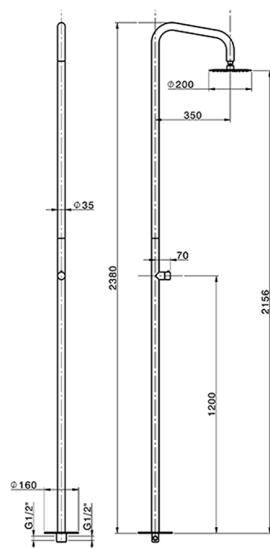

## Colonna doccia progressiva outdoor COLUMNS\_LX005130

MODELLO **LX005130**

Colonna doccia progressiva outdoor, per esterno/interno a pavimento, soffione tondo D.200 mm in INOX, INOX AISI 316L

FINITURE DISPONIBILI

**D1** D1 Inox Spazzolato

CARATTERISTICHE

Ricambio Cartuccia **ZZ9C292000**

**Cartuccia Monocomando Progressiva 25 mm**

2026-04-17