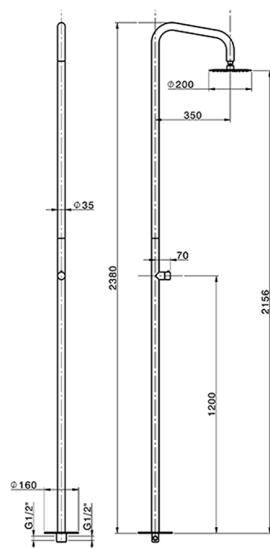

Colonna doccia progressiva outdoor COLUMNS_LX005130

MODELLO **LX005130**

Colonna doccia progressiva outdoor, per esterno/interno a pavimento, soffione tondo D.200 mm in INOX, INOX AISI 316L

FINITURE DISPONIBILI

D1 D1 Inox Spazzolato

CARATTERISTICHE

Ricambio Cartuccia **ZZ9C292000**

Cartuccia Monocomando Progressiva 25 mm

2026-06-27