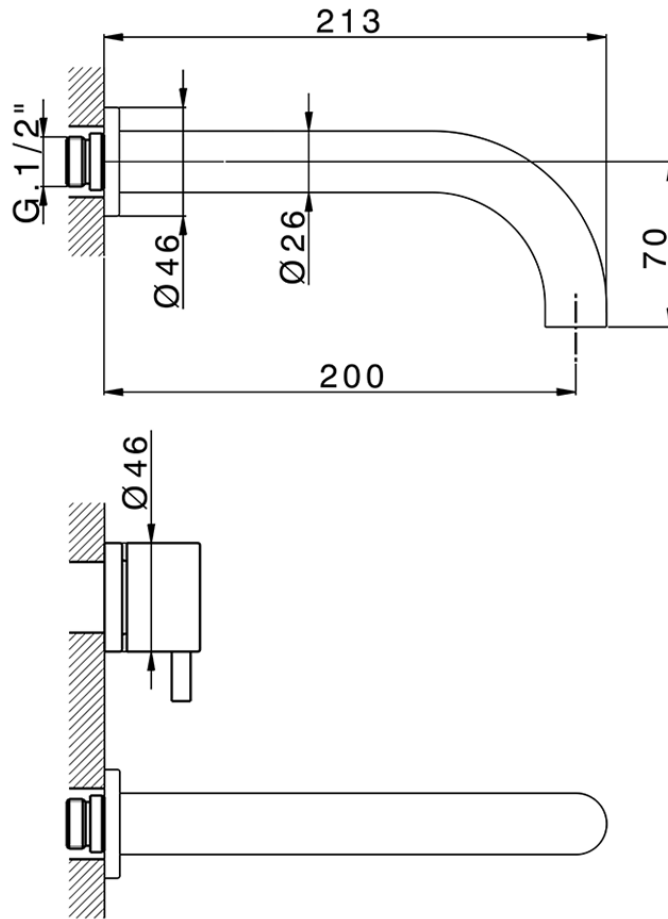

Parte esterna lavabo a parete NUOVA KIRUNA\_K2013510

K2013510

<https://www.huberitalia.com/parte-esterna-lavabo-a-parete-nuova-kiruna-k2013510>

Serie's code	Size XX
CX 1351	20-35
CF 1351	20-35
CX 0331	20-35
CF 0331	20-35
CX 0200	20-35
CF 0200	20-35
BA 1351	20-35
GS 1351	20-35
GL 1351	20-35
MN 1351	20-35
LN 1351	20-35
LV 1351	33-48
LY 1351	33-48
CU 1351	33-48
SM 1351	30-45
AA 1351	10-30
AC 1351	10-30
AR 1351	15-25
PZ 1351	10-30
RG 1351	10-30
TS 1351	10-30
VT 1351	10-30
CS 1351	10-30
WA 1351	45-68
X1 1351	33-45
X2 1351	33-45
X3 1351	33-45
X4 1351	33-45
X5 1351	33-45
RI 1351	20-35
RM 1351	20-35

Limiti di tolleranza superficie piastrelle  
 Adjustment limits for finished tile surface  
 Limites de tolérance surface carrelage  
 Fliesenoberfläche  
 Superficie del azulejo

ZB033511

<https://www.huberitalia.com/parte-incasso-lavabo-a-parete-incasso-zb033511>