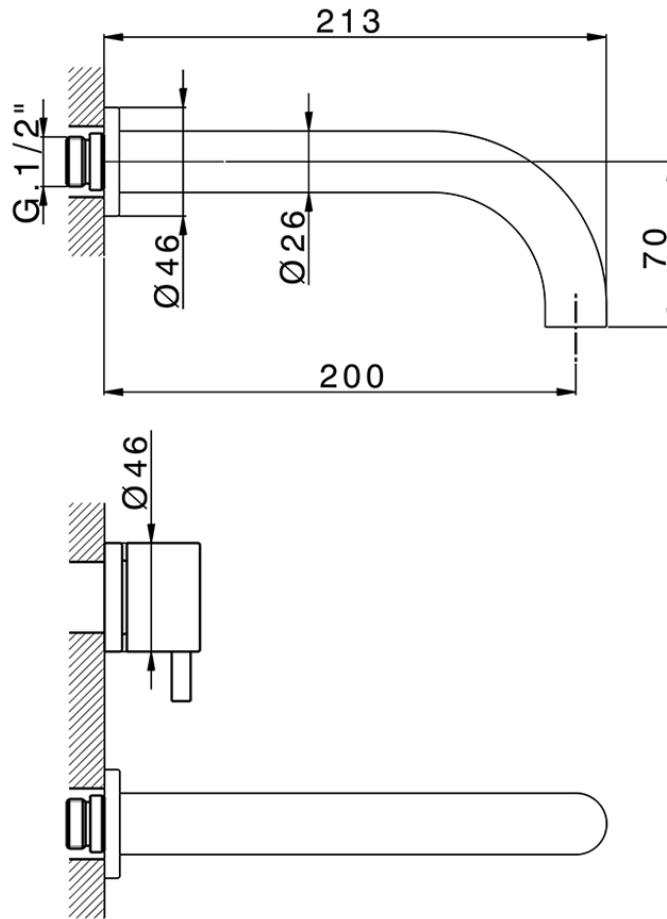

Parte esterna lavabo a parete NUOVA KIRUNA\_K2013510

K2013510

<https://www.huberitalia.com/parte-esterna-lavabo-a-parete-nuova-kiruna-k2013510>

Serie's code	Size XX
CX 1351	20-35
CF 1351	20-35
CX 0331	20-35
CF 0331	20-35
CX 0200	20-35
CF 0200	20-35
BA 1351	20-35
GS 1351	20-35
GL 1351	20-35
MN 1351	20-35
LN 1351	20-35
LV 1351	33-48
LY 1351	33-48
CU 1351	33-48
SM 1351	30-45
AA 1351	10-30
AC 1351	10-30
AR 1351	15-25
PZ 1351	10-30
RG 1351	10-30
TS 1351	10-30
VT 1351	10-30
CS 1351	10-30
WA 1351	45-68
X1 1351	33-45
X2 1351	33-45
X3 1351	33-45
X4 1351	33-45
X5 1351	33-45
RI 1351	20-35
RM 1351	20-35

Limiti di tolleranza superficie piastrelle  
 Adjustment limits for finished tile surface  
 Limites de tolérance surface carrelage  
 Fliesenoberfläche  
 Superficie del azulejo

ZB033511

<https://www.huberitalia.com/parte-incasso-lavabo-a-parete-incasso-zb033511>