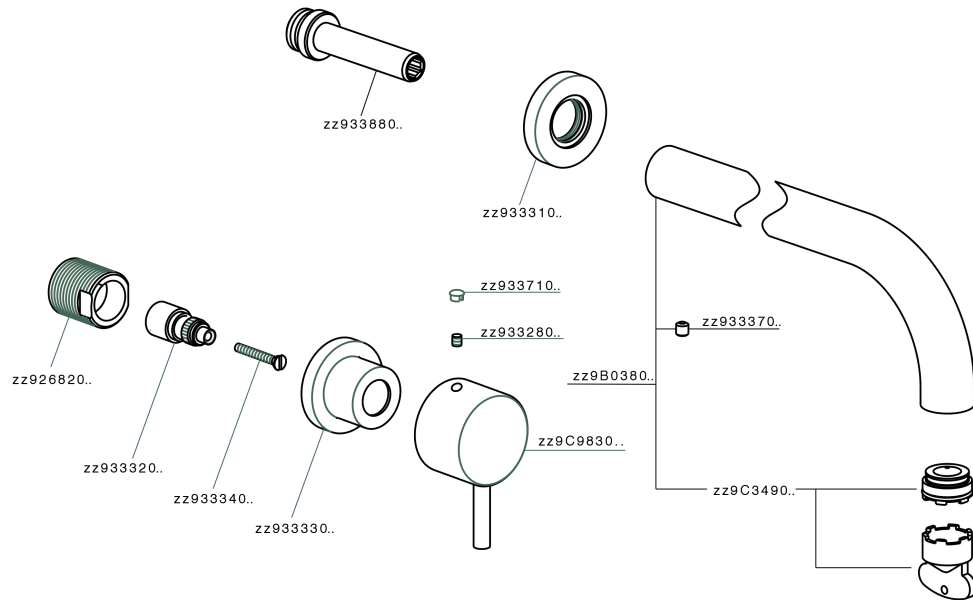

Parte esterna lavabo a parete NUOVA KIRUNA_K2013510

K2013510

<https://www.huberitalia.com/parte-esterna-lavabo-a-parete-nuova-kiruna-k2013510>

Parte incasso lavabo a parete INCASSO_ZB033511

ZB033511

<https://www.huberitalia.com/parte-incasso-lavabo-a-parete-incasso-zb033511>