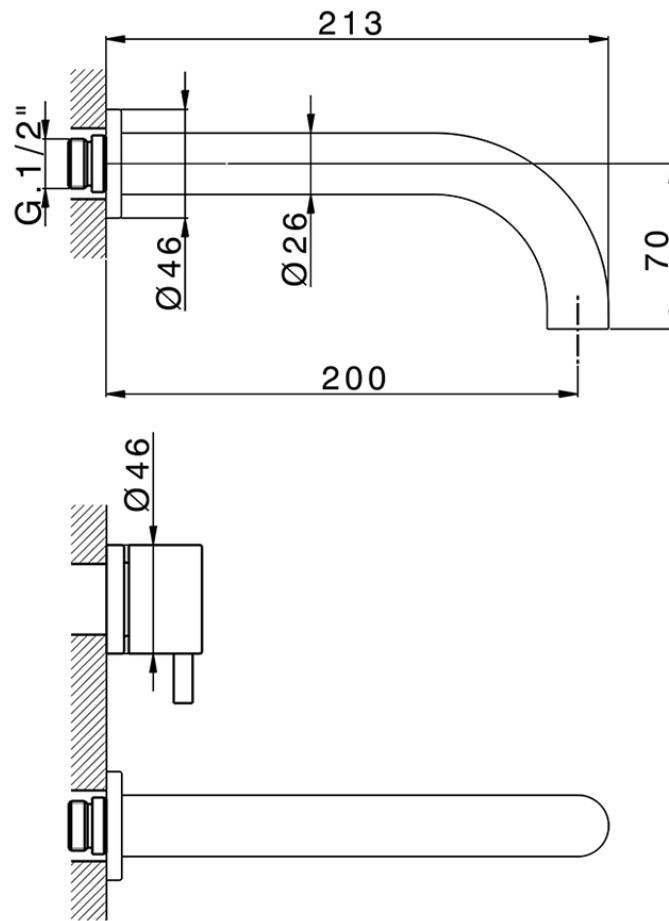

Parte esterna lavabo a parete NUOVA KIRUNA_K2013510

K2013510

<https://www.huberitalia.com/parte-esterna-lavabo-a-parete-nuova-kiruna-k2013510>

Serie's code	Size XX
CX 1351	20-35
CF 1351	20-35
CX 0331	20-35
CF 0331	20-35
CX 0200	20-35
CF 0200	20-35
BA 1351	20-35
GS 1351	20-35
GL 1351	20-35
MN 1351	20-35
LN 1351	20-35
LV 1351	33-48
LY 1351	33-48
CU 1351	33-48
SM 1351	30-45
AA 1351	10-30
AC 1351	10-30
AR 1351	15-25
PZ 1351	10-30
RG 1351	10-30
TS 1351	10-30
VT 1351	10-30
CS 1351	10-30
WA 1351	45-68
X1 1351	33-45
X2 1351	33-45
X3 1351	33-45
X4 1351	33-45
X5 1351	33-45
RI 1351	20-35
RM 1351	20-35

Limiti di tolleranza superficie piastrelle
 Adjustment limits for finished tile surface
 Limites de tolérance surface carrelage
 Fliesenoberfläche
 Superficie del azulejo

ZB033511

<https://www.huberitalia.com/parte-incasso-lavabo-a-parete-incasso-zb033511>