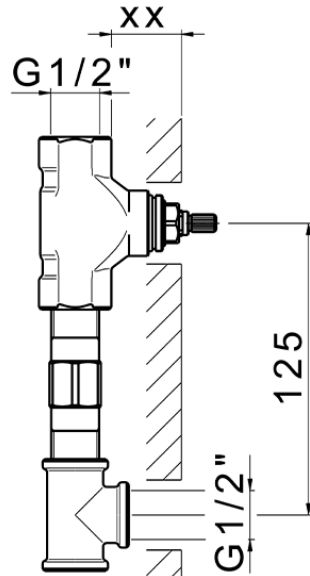

Serie's code	Size XX
CX 1351	20-35
CF 1351	20-35
CX 0331	20-35
CF 0331	20-35
CX 0200	20-35
CF 0200	20-35
BA 1351	20-35
GS 1351	20-35
GL 1351	20-35
MN 1351	20-35
LN 1351	20-35
LV 1351	33-48
LY 1351	33-48
CU 1351	33-48
SM 1351	30-45
AA 1351	10-30
AC 1351	10-30
AR 1351	15-25
PZ 1351	10-30
RG 1351	10-30
TS 1351	10-30
VT 1351	10-30
CS 1351	10-30
WA 1351	45-68
X1 1351	33-45
X2 1351	33-45
X3 1351	33-45
X4 1351	33-45
X5 1351	33-45
RI 1351	20-35
RM 1351	20-35

ZB033511

<https://www.huberitalia.com/parte-incasso-lavabo-a-parete-incasso-zb033511>

2026-07-11