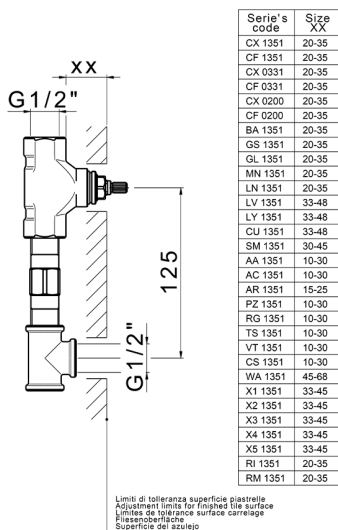

Parte incasso lavabo a parete INCASSO_ZB033511

MODELLO **ZB033511**

Parte incasso lavabo a parete, con vitone destro e sinistro

FINITURE DISPONIBILI

04 04 Senza Finitura

CARATTERISTICHE

Installazione **Incasso**

Incasso **1**

2026-05-25