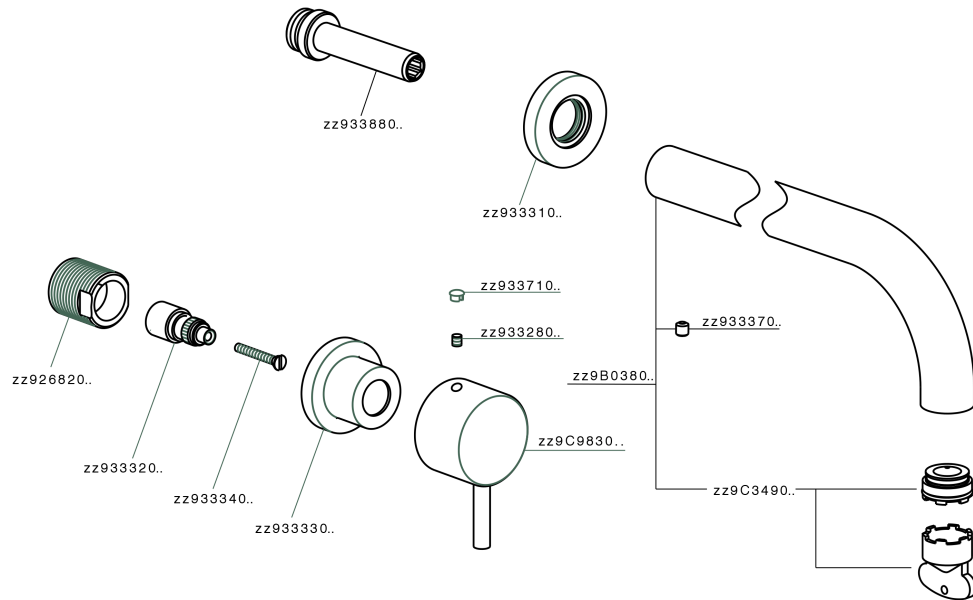

Parte esterna lavabo a parete NUOVA KIRUNA_K2013510

MODELLO **K2013510**

Parte esterna lavabo a parete, senza parte incasso, bocca L.200 mm, per art. ZB033511

FINITURE DISPONIBILI

-  **21** 21 Cromo
-  **26** 26 Vecchio Rame
-  **2F** 2F Nichel Spazzolato
-  **2W** 2W Oro Spazzolato
-  **40** 40 Nero Opaco
-  **4Q** 4Q Bianco Opaco

CARATTERISTICHE

Installazione **Incasso**
 Parti Incasso necessarie **ZB033511**

Parte esterna lavabo a parete NUOVA KIRUNA_K2013510

K2013510

<https://www.huberitalia.com/parte-esterna-lavabo-a-parete-nuova-kiruna-k2013510>

Parte incasso lavabo a parete INCASSO_ZB033511

MODELLO **ZB033511**

Parte incasso lavabo a parete, con vitone destro e sinistro

FINITURE DISPONIBILI

04 04 Senza Finitura

CARATTERISTICHE

Installazione **Incasso**