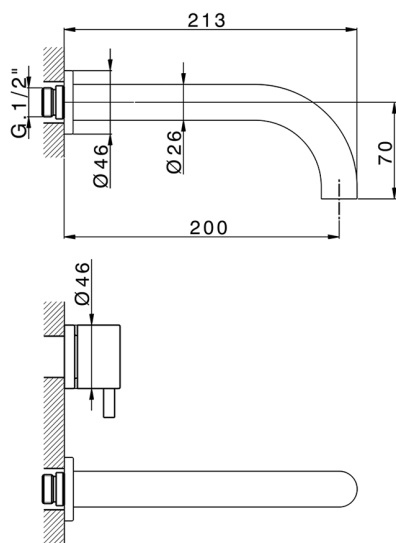

Parte esterna lavabo a parete NUOVA KIRUNA_K2013510

MODELLO **K2013510**

Parte esterna lavabo a parete, senza parte incasso, bocca L.200 mm, per art. ZB033511

FINITURE DISPONIBILI

-  **21** 21 Cromo
-  **26** 26 Vecchio Rame
-  **2F** 2F Nichel Spazzolato
-  **2W** 2W Oro Spazzolato
-  **40** 40 Nero Opaco
-  **4Q** 4Q Bianco Opaco

CARATTERISTICHE

Installazione **Incasso**
 Parti Incasso necessarie **ZB033511**

Parte esterna lavabo a parete NUOVA KIRUNA_K2013510

K2013510

<https://www.huberitalia.com/parte-esterna-lavabo-a-parete-nuova-kiruna-k2013510>

Parte incasso lavabo a parete INCASSO_ZB033511

MODELLO **ZB033511**

Parte incasso lavabo a parete, con vitone destro e sinistro

FINITURE DISPONIBILI

04 04 Senza Finitura

CARATTERISTICHE

Installazione **Incasso**