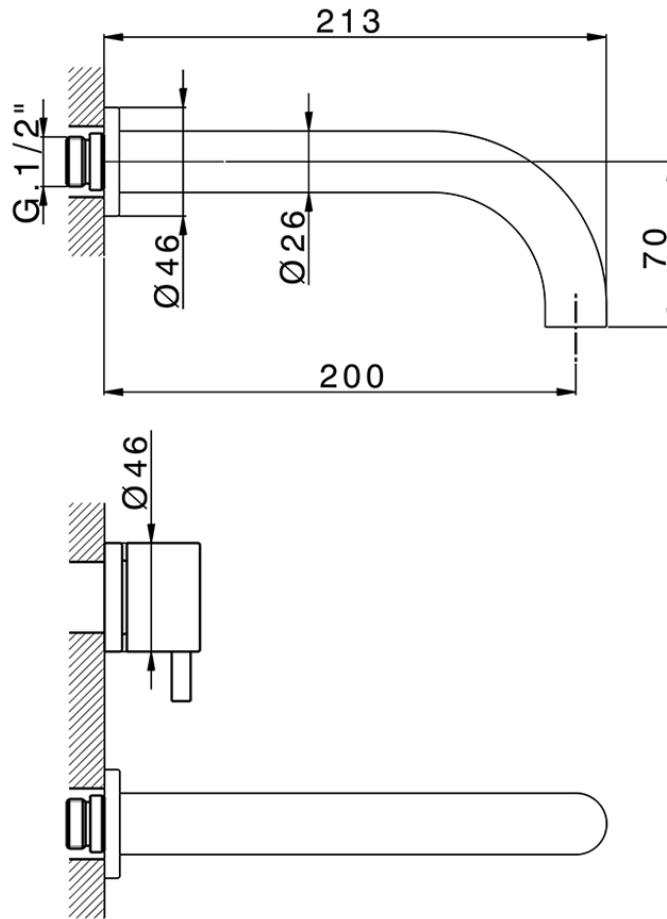

Parte esterna lavabo a parete NUOVA KIRUNA_K2013510

K2013510

<https://www.huberitalia.com/parte-esterna-lavabo-a-parete-nuova-kiruna-k2013510>

Serie's code	Size XX
CX 1351	20-35
CF 1351	20-35
CX 0331	20-35
CF 0331	20-35
CX 0200	20-35
CF 0200	20-35
BA 1351	20-35
GS 1351	20-35
GL 1351	20-35
MN 1351	20-35
LN 1351	20-35
LV 1351	33-48
LY 1351	33-48
CU 1351	33-48
SM 1351	30-45
AA 1351	10-30
AC 1351	10-30
AR 1351	15-25
PZ 1351	10-30
RG 1351	10-30
TS 1351	10-30
VT 1351	10-30
CS 1351	10-30
WA 1351	45-68
X1 1351	33-45
X2 1351	33-45
X3 1351	33-45
X4 1351	33-45
X5 1351	33-45
RI 1351	20-35
RM 1351	20-35

Limiti di tolleranza superficie piastrelle
 Adjustment limits for finished tile surface
 Limites de tolérance surface carrelage
 Fliesenoberfläche
 Superficie del azulejo

ZB033511

<https://www.huberitalia.com/parte-incasso-lavabo-a-parete-incasso-zb033511>