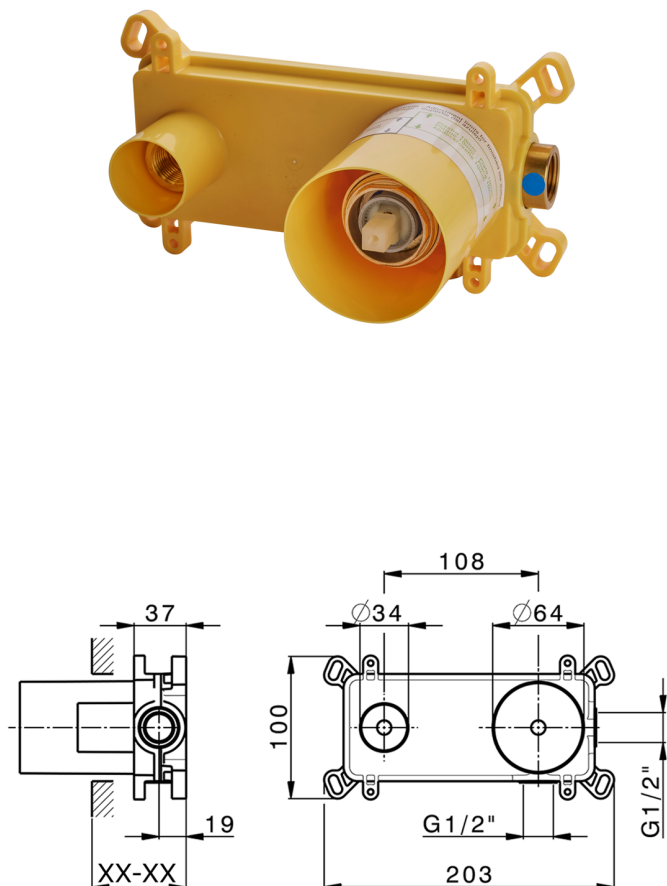

Parte esterna monocomando lavabo a parete M32_MT005511

MODELLO **MT005511**

Parte esterna monocomando lavabo a parete, senza parte incasso, bocca L.250 mm, per art. Easy-Box ZB002450 e art. ZB025510

FINITURE DISPONIBILI

-  **21** 21 Cromo
-  **26** 26 Vecchio Rame
-  **2F** 2F Nichel Spazzolato
-  **2W** 2W Oro Spazzolato
-  **40** 40 Nero Opaco
-  **4Q** 4Q Bianco Opaco

CARATTERISTICHE

Installazione **Incasso**
 Parti Incasso necessarie **ZB002450**

Parte incasso monocomando lavabo a parete Easy-Box INCASSO_ZB002450

MODELLO **ZB002450**

Parte incasso monocomando lavabo a parete Easy-Box, con scatola di protezione, senza parte esterna

FINITURE DISPONIBILI

04 04 Senza Finitura

CARATTERISTICHE

Installazione	Incasso
Ricambio Cartuccia	ZZ95409000
Cartuccia Monocomando 35 mm	
Incasso	1

Piastra/Plate/Plaque/Platte/Placa

2-3mm: XX 56-76

10mm: XX 48-68

DeviaStop

La tecnologia Devia Stop di Huber consente con un semplice movimento rotativo di gestire la portata dell'acqua e di scegliere la modalità d'erogazione (soffione, doccia a mano).