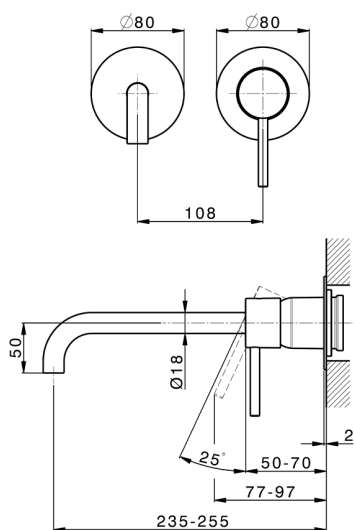

Parte esterna monocomando lavabo a parete M32_MT005511

MODELLO **MT005511**

Parte esterna monocomando lavabo a parete, senza parte incasso, bocca L.250 mm, per art. Easy-Box ZB002450 e art. ZB025510

FINITURE DISPONIBILI

-  **21** 21 Cromo
-  **26** 26 Vecchio Rame
-  **2F** 2F Nichel Spazzolato
-  **2W** 2W Oro Spazzolato
-  **40** 40 Nero Opaco
-  **4Q** 4Q Bianco Opaco

CARATTERISTICHE

Installazione **Incasso**
 Parti Incasso necessarie **ZB002450**

Parte incasso monocomando lavabo a parete Easy-Box INCASSO_ZB002450

MODELLO **ZB002450**

Parte incasso monocomando lavabo a parete Easy-Box, con scatola di protezione, senza parte esterna

FINITURE DISPONIBILI

04 04 Senza Finitura

CARATTERISTICHE

Installazione	Incasso
Ricambio Cartuccia	ZZ95409000
Cartuccia Monocomando 35 mm	
Incasso	1

Piastra/Plate/Plaque/Platte/Placa

2-3mm: XX 56-76

10mm: XX 48-68

DeviaStop

La tecnologia Devia Stop di Huber consente con un semplice movimento rotativo di gestire la portata dell'acqua e di scegliere la modalità d'erogazione (soffione, doccia a mano).