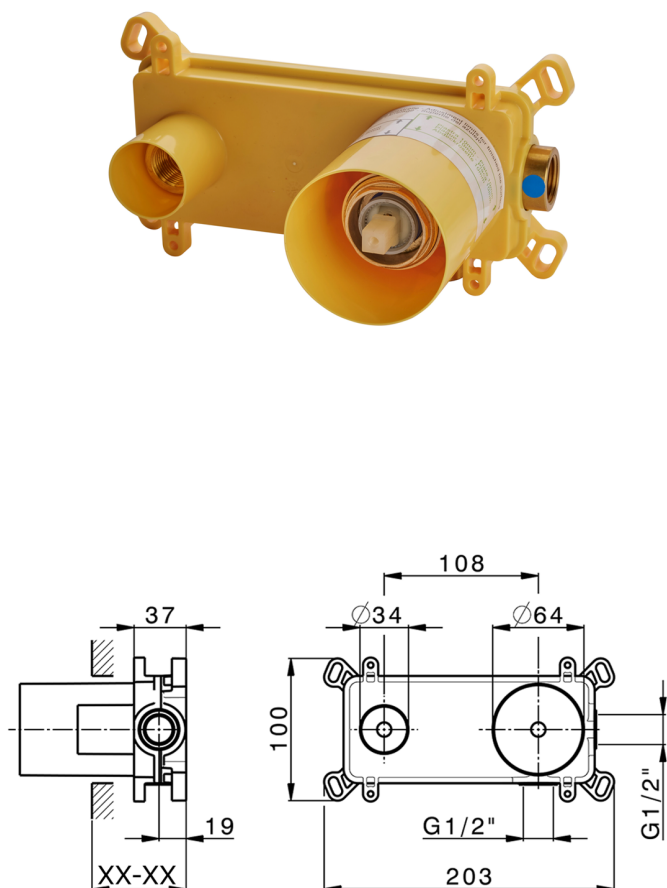

## Parte esterna monocomando lavabo a parete M32\_MT005511

MODELLO **MT005511**

Parte esterna monocomando lavabo a parete, senza parte incasso, bocca L.250 mm, per art. Easy-Box ZB002450 e art. ZB025510

## Parte incasso monocomando lavabo a parete Easy-Box INCASSO\_ZB002450

MODELLO **ZB002450**

Parte incasso monocomando lavabo a parete Easy-Box, con scatola di protezione, senza parte esterna

FINITURE DISPONIBILI

 **04** 04 Senza Finitura

CARATTERISTICHE

Installazione	<b>Incasso</b>
Ricambio Cartuccia	<b>ZZ95409000</b>
<b>Cartuccia Monocomando 35 mm</b>	
Incasso	<b>1</b>

Piastra/Plate/Plaque/Platte/Placa

2-3mm: XX 56-76

10mm: XX 48-68