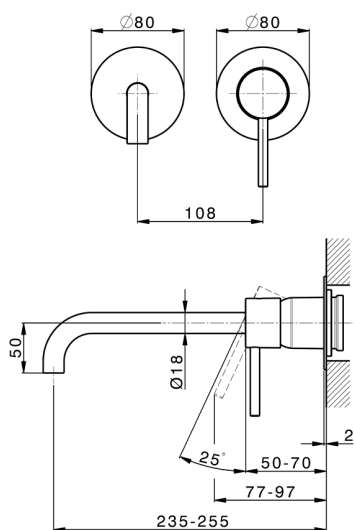

## Parte esterna monocomando lavabo a parete M32\_MT005511

MODELLO **MT005511**

Parte esterna monocomando lavabo a parete, senza parte incasso, bocca L.250 mm, per art. Easy-Box ZB002450 e art. ZB025510

## Parte incasso monocomando lavabo a parete Easy-Box INCASSO\_ZB002450

MODELLO **ZB002450**

Parte incasso monocomando lavabo a parete Easy-Box, con scatola di protezione, senza parte esterna

FINITURE DISPONIBILI

 **04** 04 Senza Finitura

CARATTERISTICHE

Installazione	<b>Incasso</b>
Ricambio Cartuccia	<b>ZZ95409000</b>
<b>Cartuccia Monocomando 35 mm</b>	
Incasso	<b>1</b>

Piastra/Plate/Plaque/Platte/Placa

2-3mm: XX 56-76

10mm: XX 48-68