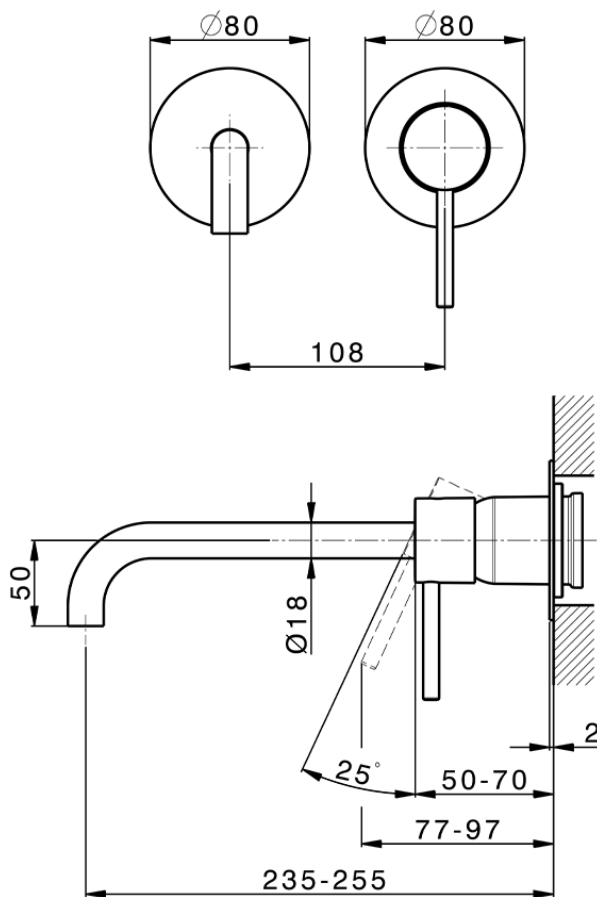

## Parte esterna monocomando lavabo a parete M32\_MT005511

MT005511

<https://www.huberitalia.com/parte-esterna-monocomando-lavabo-a-parete-m32-mt005511>

Piastra/Plate/Plaque/Platte/Placa

2-3mm: XX 56-76

10mm: XX 48-68