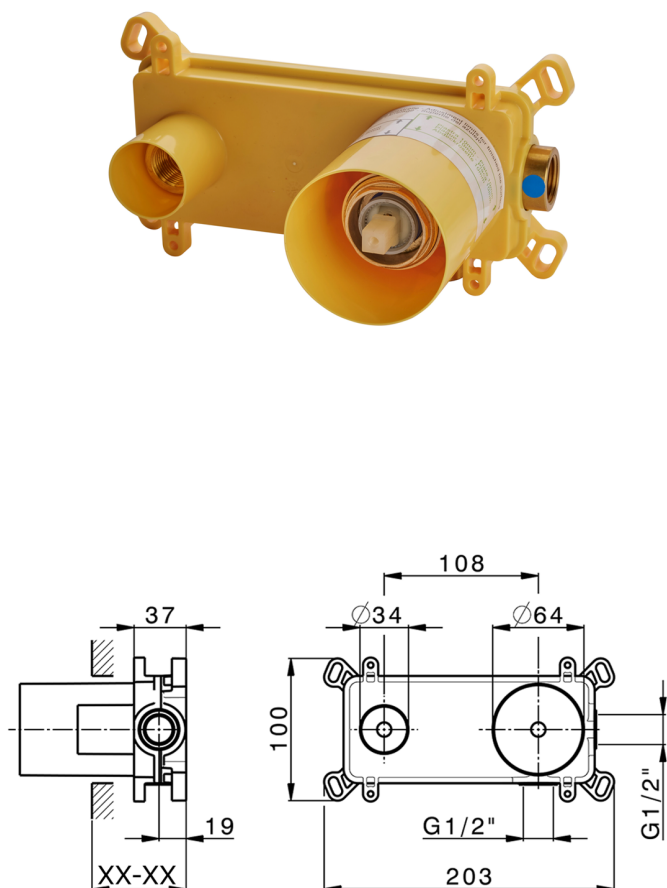

Parte esterna monocomando lavabo a parete M32_MT005511

MODELLO **MT005511**

Parte esterna monocomando lavabo a parete, senza parte incasso, bocca L.250 mm, per art. Easy-Box ZB002450 e art. ZB025510

FINITURE DISPONIBILI

-  **21** 21 Cromo
-  **26** 26 Vecchio Rame
-  **2F** 2F Nichel Spazzolato
-  **2W** 2W Oro Spazzolato
-  **40** 40 Nero Opaco
-  **4Q** 4Q Bianco Opaco

CARATTERISTICHE

Installazione **Incasso**
 Parti Incasso necessarie **ZB002450**

Parte incasso monocomando lavabo a parete Easy-Box INCASSO_ZB002450

MODELLO **ZB002450**

Parte incasso monocomando lavabo a parete Easy-Box, con scatola di protezione, senza parte esterna

FINITURE DISPONIBILI

CARATTERISTICHE

Installazione	Incasso
Ricambio Cartuccia	ZZ95409000
Cartuccia Monocomando 35 mm	
Incasso	1

Piastra/Plate/Plaque/Platte/Placa

2-3mm: XX 56-76

10mm: XX 48-68

DeviaStop

La tecnologia Devia Stop di Huber consente con un semplice movimento rotativo di gestire la portata dell'acqua e di scegliere la modalità d'erogazione (soffione, doccia a mano).