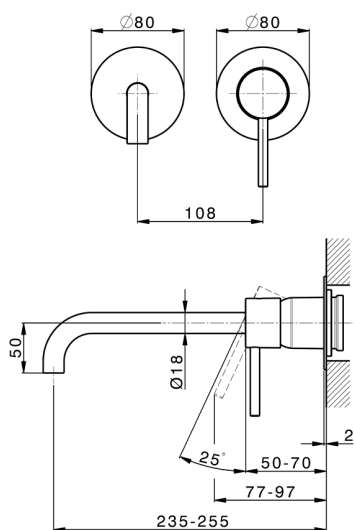

Parte esterna monocomando lavabo a parete M32_MT005511

MODELLO **MT005511**

Parte esterna monocomando lavabo a parete, senza parte incasso, bocca L.250 mm, per art. Easy-Box ZB002450 e art. ZB025510

FINITURE DISPONIBILI

-  **21** 21 Cromo
-  **26** 26 Vecchio Rame
-  **2F** 2F Nichel Spazzolato
-  **2W** 2W Oro Spazzolato
-  **40** 40 Nero Opaco
-  **4Q** 4Q Bianco Opaco

CARATTERISTICHE

Installazione **Incasso**
 Parti Incasso necessarie **ZB002450**

Parte incasso monocomando lavabo a parete Easy-Box INCASSO_ZB002450

MODELLO **ZB002450**

Parte incasso monocomando lavabo a parete Easy-Box, con scatola di protezione, senza parte esterna

FINITURE DISPONIBILI

CARATTERISTICHE

Installazione	Incasso
Ricambio Cartuccia	ZZ95409000
Cartuccia Monocomando 35 mm	
Incasso	1

Piastra/Plate/Plaque/Platte/Placa

2-3mm: XX 56-76

10mm: XX 48-68

DeviaStop

La tecnologia Devia Stop di Huber consente con un semplice movimento rotativo di gestire la portata dell'acqua e di scegliere la modalità d'erogazione (soffione, doccia a mano).