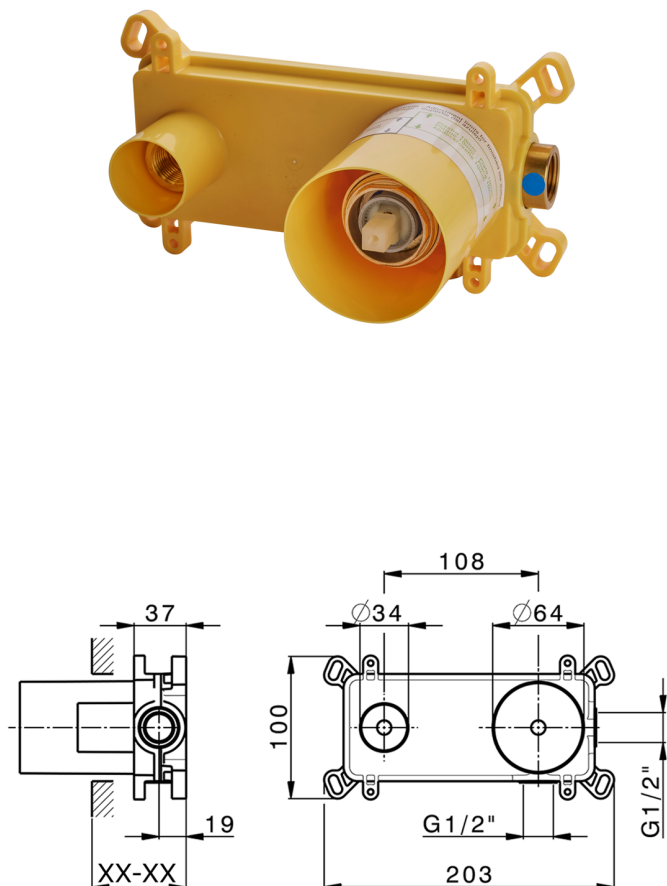

## Parte esterna monocomando lavabo a parete M32\_MT005511

MODELLO **MT005511**

Parte esterna monocomando lavabo a parete, senza parte incasso, bocca L.250 mm, per art. Easy-Box ZB002450 e art. ZB025510

## Parte incasso monocomando lavabo a parete Easy-Box INCASSO\_ZB002450

MODELLO **ZB002450**

Parte incasso monocomando lavabo a parete Easy-Box, con scatola di protezione, senza parte esterna

FINITURE DISPONIBILI

**04** 04 Senza Finitura

CARATTERISTICHE

Installazione	<b>Incasso</b>
Ricambio Cartuccia	<b>ZZ95409000</b>
<b>Cartuccia Monocomando 35 mm</b>	
Incasso	<b>1</b>

Piastra/Plate/Plaque/Platte/Placa

2-3mm: XX 56-76

10mm: XX 48-68