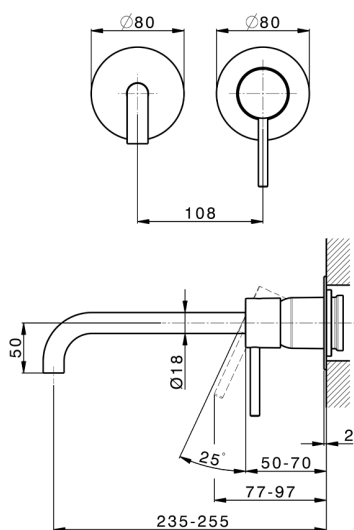

Parte esterna monocomando lavabo a parete M32_MT005511

MODELLO **MT005511**

Parte esterna monocomando lavabo a parete, senza parte incasso, bocca L.250 mm, per art. Easy-Box ZB002450 e art. ZB025510

FINITURE DISPONIBILI

- **21** 21 Cromo
- **26** 26 Vecchio Rame
- **2F** 2F Nichel Spazzolato
- **2W** 2W Oro Spazzolato
- **40** 40 Nero Opaco
- **4Q** 4Q Bianco Opaco

CARATTERISTICHE

Installazione **Incasso**
Parti Incasso necessarie **ZB002450**