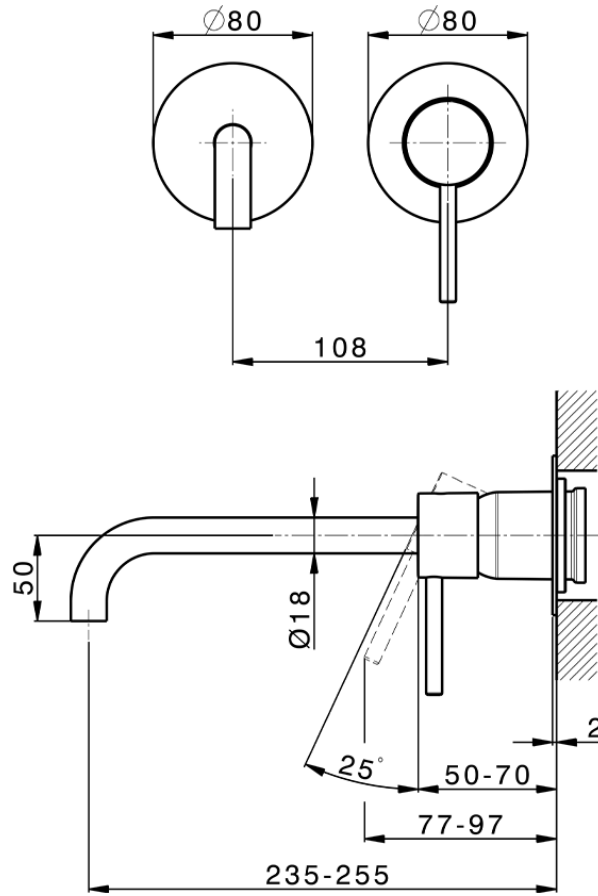

Parte esterna monocomando lavabo a parete M32\_MT005511

MT005511

<https://www.huberitalia.com/parte-esterna-monocomando-lavabo-a-parete-m32-mt005511>

Piastra/Plate/Plaque/Platte/Placa

2-3mm: XX 56-76

10mm: XX 48-68