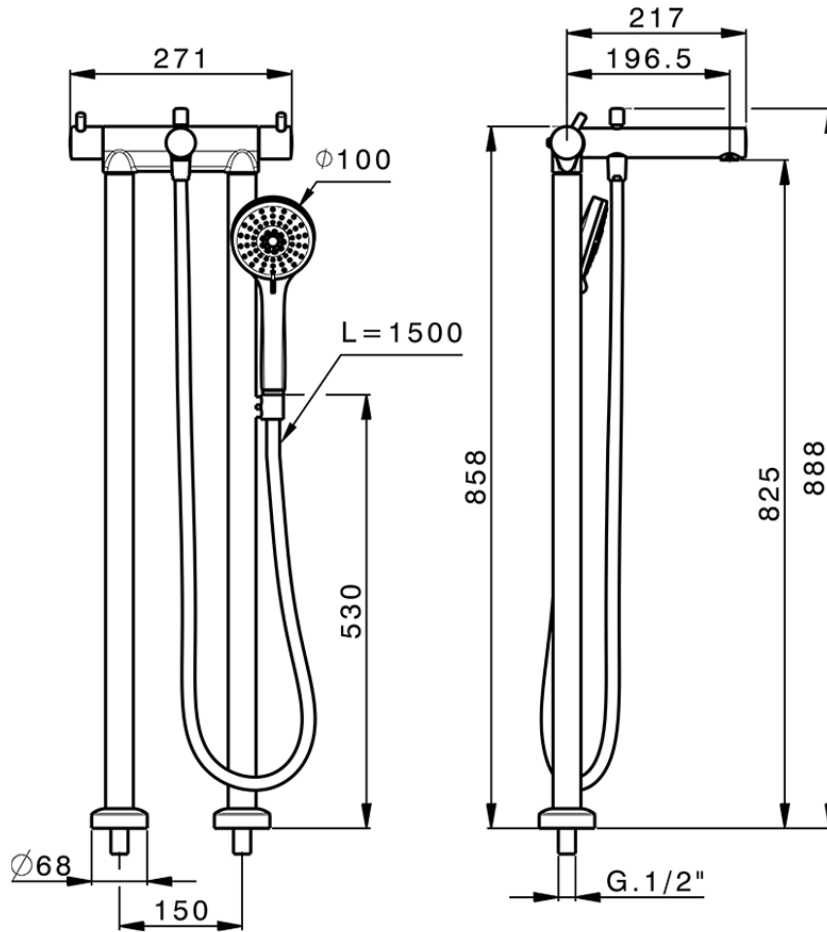

Miscelatore termostatico vasca a pavimento NUOVA KIRUNA_K2T39010

K2T39010

<https://www.huberitalia.com/miscelatore-termostatico-vasca-a-pavimento-nuova-kiruna-k2t39010>

2026-06-15