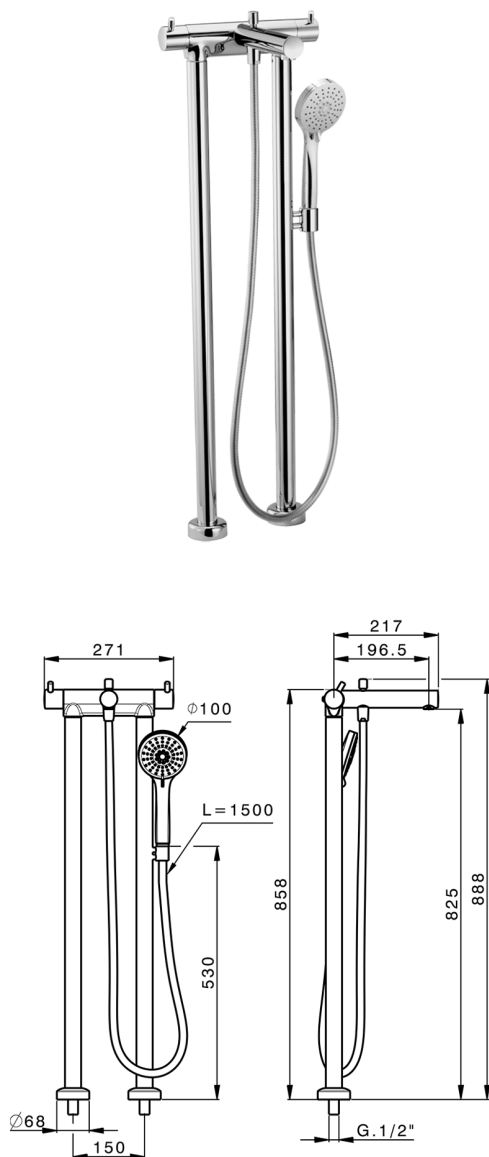

Miscelatore termostatico vasca a pavimento NUOVA KIRUNA_K2T39010

MODELLO **K2T39010**

Completo termostatico Vasca Free Standing, supporto doccetta su colonna, doccetta 3 getti D.100 mm ABS, flessibile liscio SILVERFLEX 150 cm

FINITURE DISPONIBILI

-  **21** 21 Cromo
-  **26** 26 Vecchio Rame
-  **2F** 2F Nichel Spazzolato
-  **2W** 2W Oro Spazzolato
-  **40** 40 Nero Opaco
-  **4Q** 4Q Bianco Opaco

CARATTERISTICHE

Ricambio Cartuccia **24.04A.PP**

Cartuccia Termostatica Plus P 8X20

Termostatico

Il Termostatico Huber è il tuo personale gestore dell'acqua che ti aiuta a gestire e controllare acqua ed energia senza sprechi.

2026-06-15