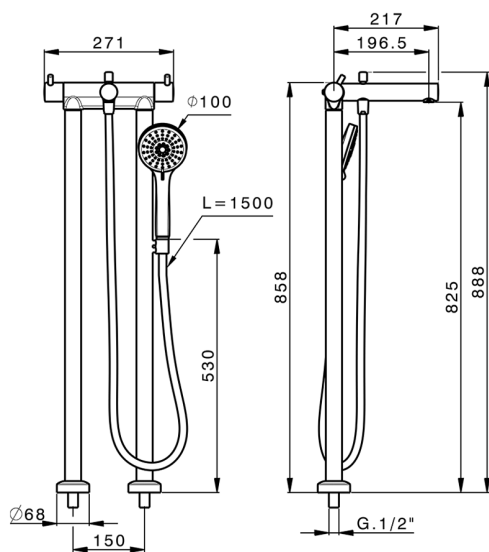

Miscelatore termostatico vasca a pavimento NUOVA KIRUNA_K2T39010

MODELLO **K2T39010**

Completo termostatico Vasca Free Standing, supporto doccetta su colonna, doccetta 3 getti D.100 mm ABS, flessibile liscio SILVERFLEX 150 cm

FINITURE DISPONIBILI

-  **21** 21 Cromo
-  **26** 26 Vecchio Rame
-  **2F** 2F Nichel Spazzolato
-  **2W** 2W Oro Spazzolato
-  **40** 40 Nero Opaco
-  **4Q** 4Q Bianco Opaco

CARATTERISTICHE

Ricambio Cartuccia **24.04A.PP**