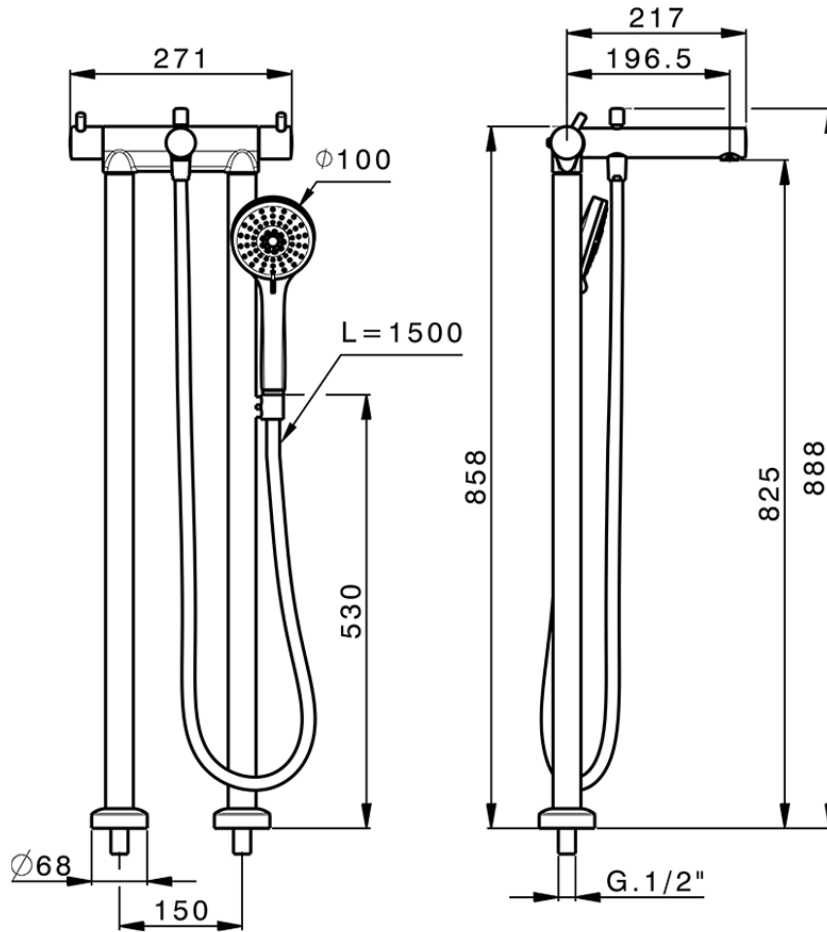

Miscelatore termostatico vasca a pavimento NUOVA KIRUNA_K2T39010

K2T39010

<https://www.huberitalia.com/miscelatore-termostatico-vasca-a-pavimento-nuova-kiruna-k2t39010>

2026-04-16