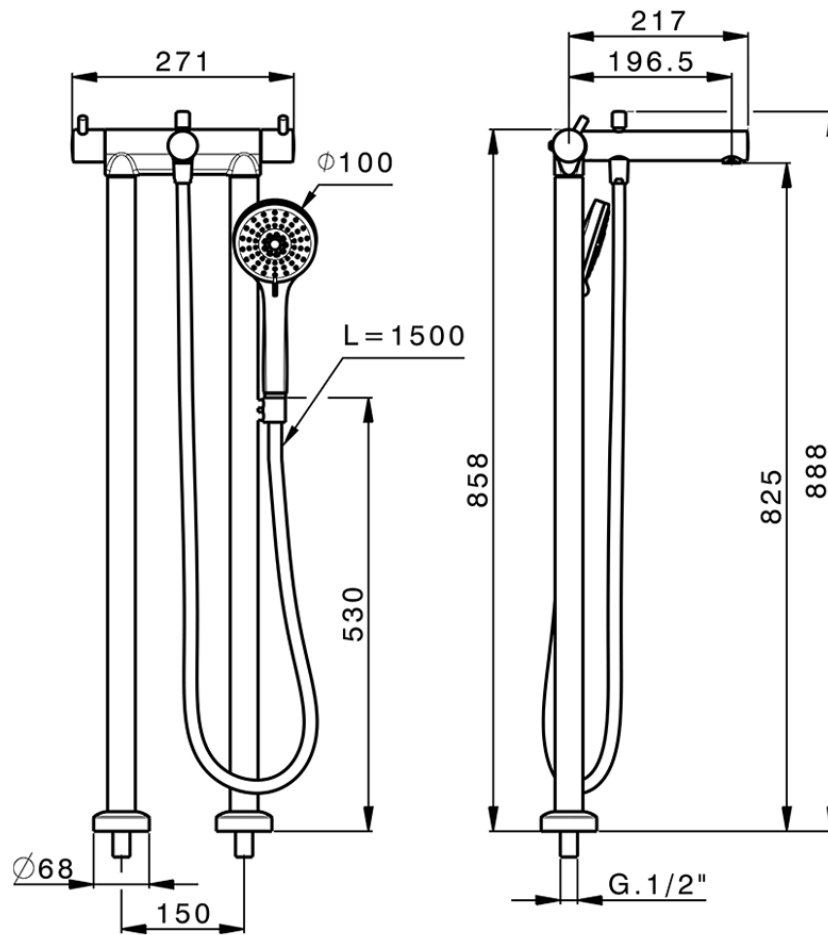

Miscelatore termostatico vasca a pavimento NUOVA KIRUNA_K2T39010

K2T39010

<https://www.huberitalia.com/miscelatore-termostatico-vasca-a-pavimento-nuova-kiruna-k2t39010>

2026-04-16