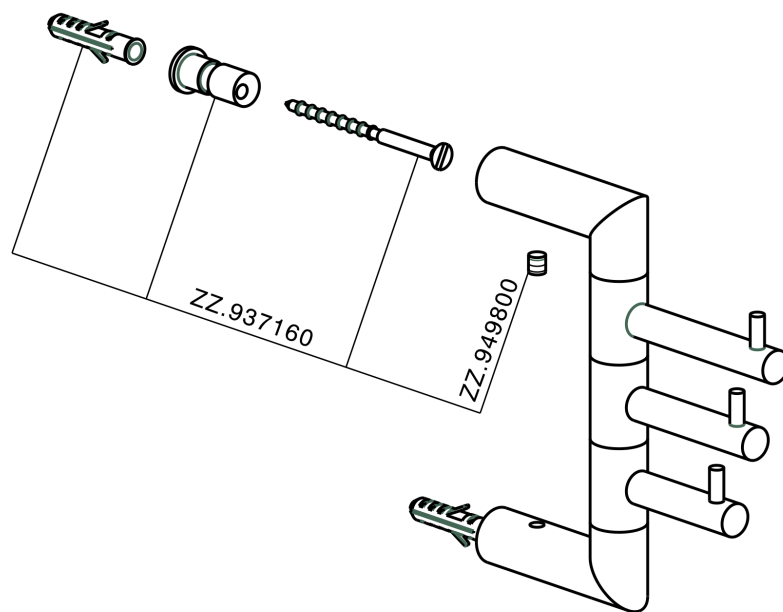

Appendino multiplo ACCESSORI BAGNO_SI090700

MODELLO **SI090700**

Appendino multiplo

FINITURE DISPONIBILI

-  **21** 21 Cromo
-  **2B** 2B Nichel Lucido
-  **2F** 2F Nichel Spazzolato
-  **2P** 2P Oro Rosa
-  **2Q** 2Q Black Titanium
-  **40** 40 Nero Opaco
-  **4Q** 4Q Bianco Opaco

CARATTERISTICHE

Appendino multiplo ACCESSORI BAGNO_SI090700

SI090700

<https://www.huberitalia.com/appendino-multiplo-accessori-bagno-si090700>

2026-06-29