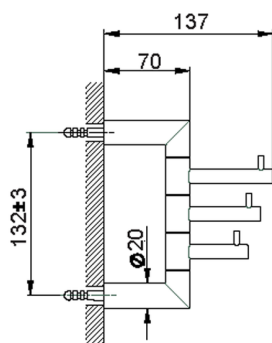

Appendino multiplo ACCESSORI BAGNO_SI090700

MODELLO **SI090700**

Appendino multiplo

FINITURE DISPONIBILI

-  **21** 21 Cromo
-  **2B** 2B Nichel Lucido
-  **2F** 2F Nichel Spazzolato
-  **2P** 2P Oro Rosa
-  **2Q** 2Q Black Titanium
-  **40** 40 Nero Opaco
-  **4Q** 4Q Bianco Opaco

CARATTERISTICHE

Appendino multiplo ACCESSORI BAGNO_SI090700

SI090700

<https://www.huberitalia.com/appendino-multiplo-accessori-bagno-si090700>

2026-06-29