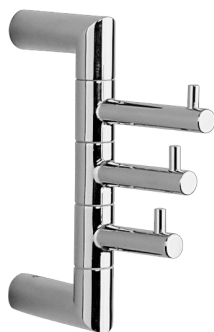

Appendino multiplo ACCESSORI BAGNO_SI090700

MODELLO **SI090700**

Appendino multiplo

FINITURE DISPONIBILI

-  **21** 21 Cromo
-  **2B** 2B Nichel Lucido
-  **2F** 2F Nichel Spazzolato
-  **2P** 2P Oro Rosa
-  **2Q** 2Q Black Titanium
-  **40** 40 Nero Opaco
-  **4Q** 4Q Bianco Opaco

CARATTERISTICHE

Appendino multiplo ACCESSORI BAGNO_SI090700

SI090700

<https://www.huberitalia.com/appendino-multiplo-accessori-bagno-si090700>

2026-06-29