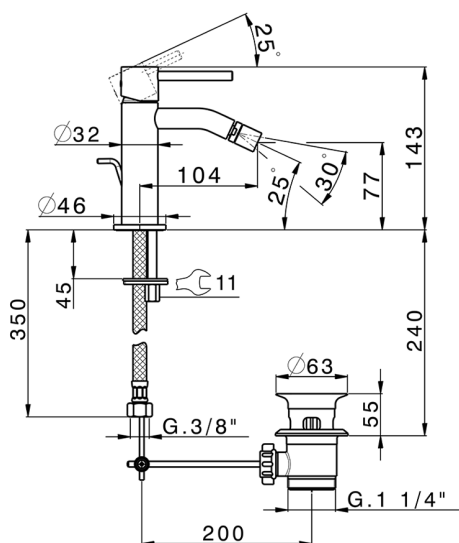

## Miscelatore monocomando bidet M32\_MT000554

MODELLO **MT000554**

Miscelatore monocomando bidet, con scarico automatico 1"1/4, flex inox G.3/8"

### CARATTERISTICHE

Ricambio Cartuccia **ZZ96550000**

**Cartuccia Monocomando 25 mm**

2026-05-13