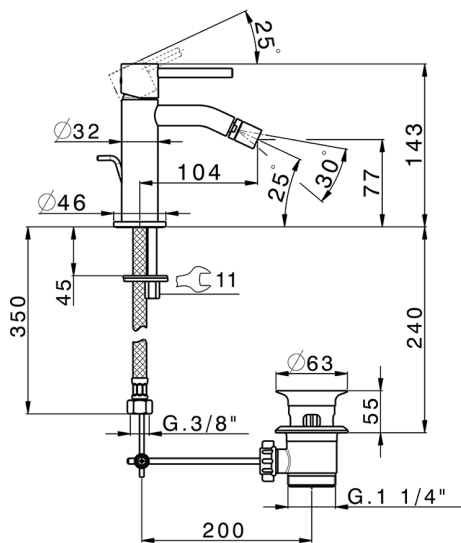

Miscelatore monocomando bidet M32_MT000554

MODELLO **MT000554**

Miscelatore monocomando bidet, con scarico automatico 1"1/4, flex inox G.3/8"

FINITURE DISPONIBILI

-  **21** 21 Cromo
-  **26** 26 Vecchio Rame
-  **2F** 2F Nichel Spazzolato
-  **2W** 2W Oro Spazzolato
-  **40** 40 Nero Opaco
-  **4Q** 4Q Bianco Opaco

CARATTERISTICHE

Ricambio Cartuccia **ZZ96550000**

Cartuccia Monocomando 25 mm

2026-05-15