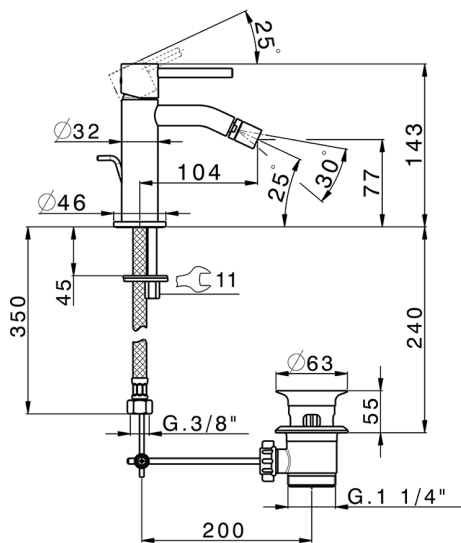

## Miscelatore monocomando bidet M32\_MT000554

MODELLO **MT000554**

Miscelatore monocomando bidet, con scarico automatico 1"1/4, flex inox G.3/8"

### CARATTERISTICHE

Ricambio Cartuccia **ZZ96550000**

**Cartuccia Monocomando 25 mm**

2026-05-15