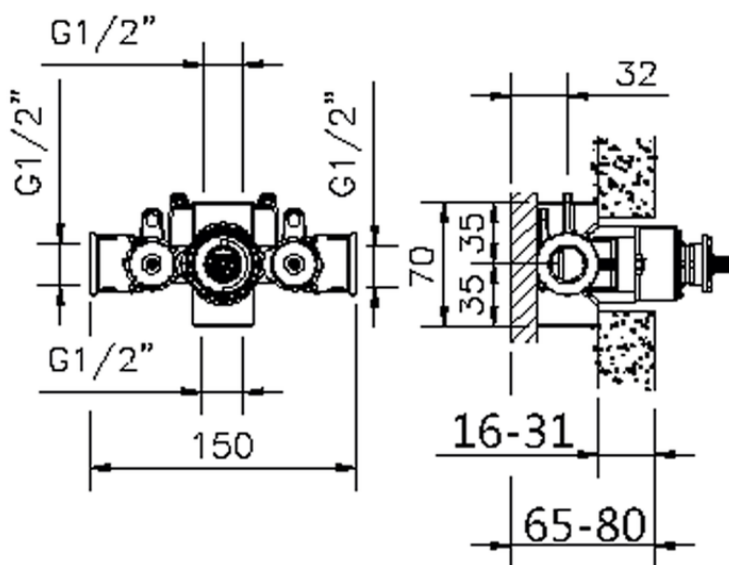

Parte esterna termostatico doccia incasso TRATTO EVO_TV007200

TV007200

<https://www.huberitalia.com/parte-esterna-termostatico-doccia-incasso-tratto-evo-tv007200>

ZB007201

<https://www.huberitalia.com/parte-incasso-termostatico-doccia-1-2-incasso-zb007201>