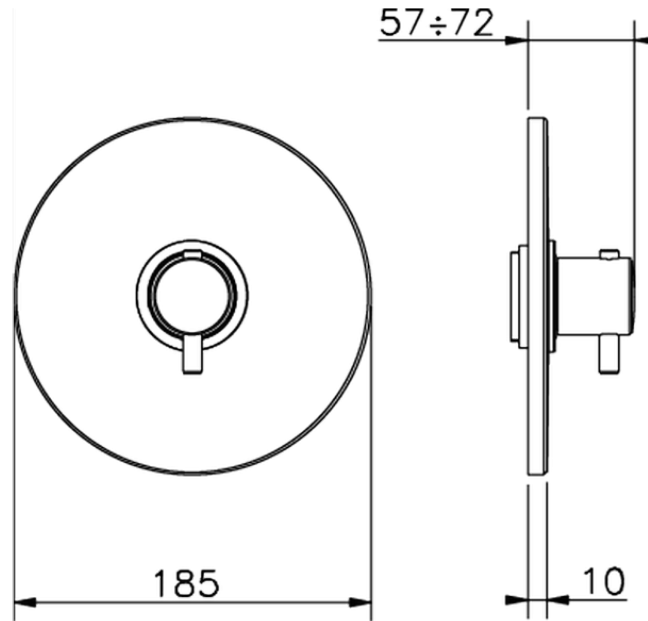

Parte esterna termostatico doccia incasso TRATTO EVO_TV007200

TV007200

<https://www.huberitalia.com/parte-esterna-termostatico-doccia-incasso-tratto-evo-tv007200>

ZB007201

<https://www.huberitalia.com/parte-incasso-termostatico-doccia-1-2-incasso-zb007201>