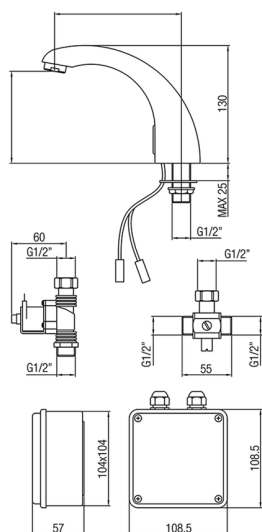

## Rubinetto elettronico lavabo COLLETTIVITÀ\_303B.01H.

MODELLO **303B.01H.**

Rubinetto elettronico lavabo

FINITURE DISPONIBILI

CARATTERISTICHE

2026-04-30