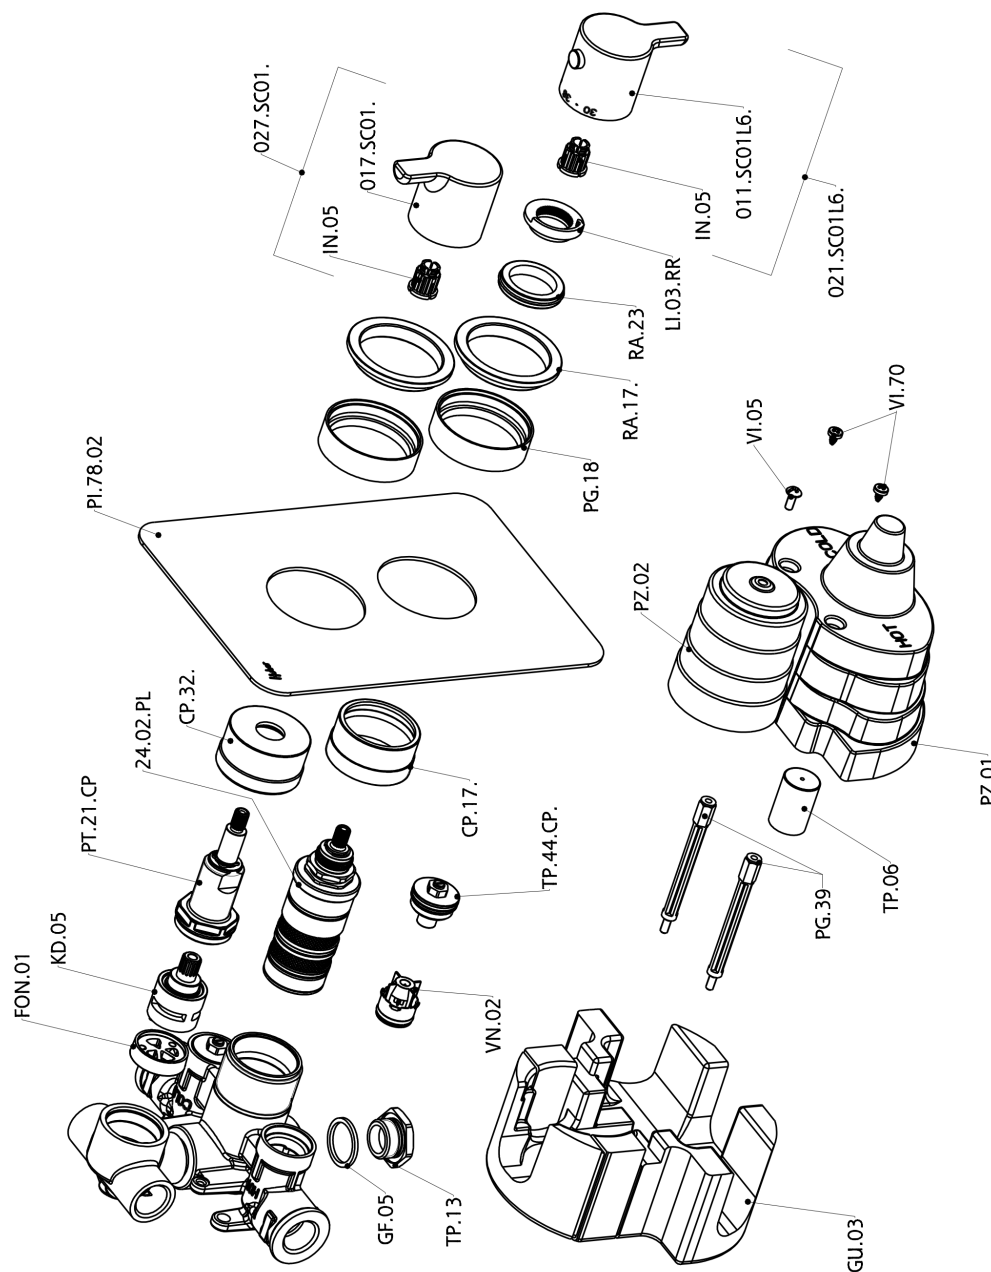

Parte esterna termostatico doccia incasso 2 uscite THERMO_SF018100

SF018100

<https://www.huberitalia.com/parte-esterna-termostatico-doccia-incasso-2-uscite-thermo-sf018100>

Parte incasso termostatico doccia 2 uscite INCASSO_ZB018101

ZB018101

<https://www.huberitalia.com/parte-incasso-termostatico-doccia-2-uscite-incasso-zb018101>

2026-06-28